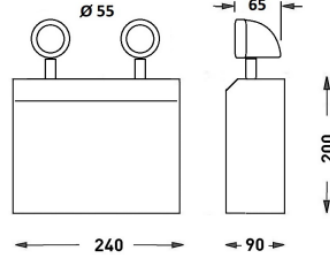

UGR Derecesi UGR ≤ 19
CRI CRI ≥ 80

ELEKTRİKSEL

Güç (W) 1x9-2x9W
Güç Faktörü >0.95
Işık Kaynağı SMD Mid Power LED
Giriş Voltajı 220-240V AC / 50-60 Hz
LED Sürücü Yüksek Verimli Sabit Akım Çıkışlı Ray
Ortam Sıcaklığı -20°C / +50°C
LED Ömür L80B50 30.000 Saat

MONTAJ

Montaj Aparatı Metal Braket

Sipariş Kodu	W	Lm	Çalışma Şekli	Batarya	WxHxL (mm)
82210.011.000	2x9	1590	Acil Kesintide	3H	90x200x240