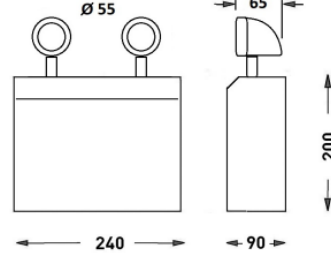

Sipariş Kodu	W	Lm	Çalışma Şekli	Batarya
81615.209.103	2x9	1340	Non Maintained - Acilde	3H