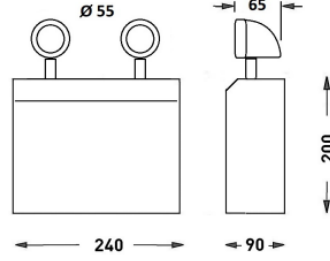

Sipariş Kodu	W	Lm	Çalışma Şekli	Batarya
81615.109.103	2x9	1590	Non Maintaine Acilde	3H