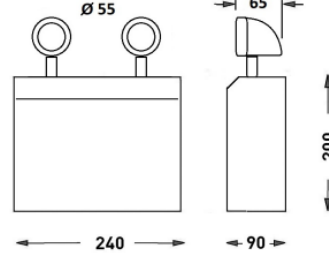

UGR Derecesi	UGR ≤ 19
CRI	CRI ≥ 80

ELEKTRİKSEL

Güç (W)	1x9-2x9W
Güç Faktörü	>0.95
Işık Kaynağı	SMD Mid Power LED
Giriş Voltajı	220-240V AC / 50-60 Hz
LED Sürücü	Yüksek Verimli Sabit Akım Çıkışlı Ray
Ortam Sıcaklığı	-20°C / +50°C
LED Ömür L80B50	30.000 Saat

MONTAJ

Montaj Aparatı	Metal Braket
----------------	--------------

Sipariş Kodu	W	Lm	Çalışma Şekli	Batarya	WxHxL (mm)
82210.011.000	2x9	1590	Acil Kesintide	3H	90x200x240