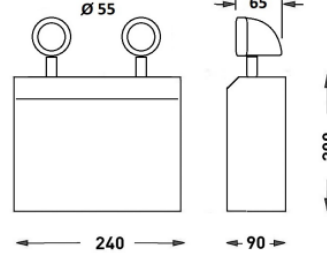

UGR Derecesi	UGR ≤ 19
CRI	CRI ≥ 80

ELEKTRİKSEL

Güç (W)	1x9-2x9W
Güç Faktörü	>0.95
Işık Kaynağı	SMD Mid Power LED
Giriş Voltajı	220-240V AC / 50-60 Hz
LED Sürücü	Yüksek Verimli Sabit Akım Çıkışlı Ray
Ortam Sıcaklığı	-20°C / +50°C
LED Ömür L80B50	30.000 Saat

MONTAJ

Montaj Aparatı Metal Braket

Sipariş Kodu	W	Lm	Çalışma Şekli	Batarya	WxHxL (mm)
82210.011.000	2x9	1590	Acil Kesintide	3H	90x200x240