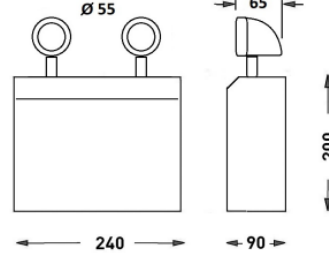

## MONTAJ

Montaj Aparatı Metal Braket

Sipariş Kodu	W	Lm	Çalışma Şekli	Batarya	WxHxL (mm)
82210.011.000	2x9	1590	Acil Kesintide	3H	90x200x240