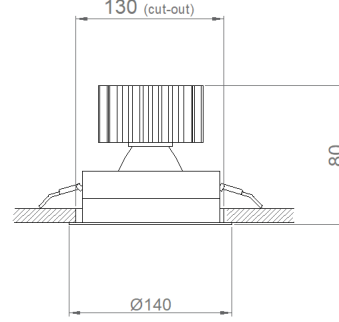

## MONTAJ

<b>Montaj Tipi</b>	Sıva Altı
<b>Montaj Aparatı</b>	Çelik Yay

Sipariş Kodu	W	Lm	CCT	CRI	ØxH (mm)	Tavan Kesim Ölç (mm)
05379.14.40.027	30	2700	4000	Ra>80	140x110	Ø130