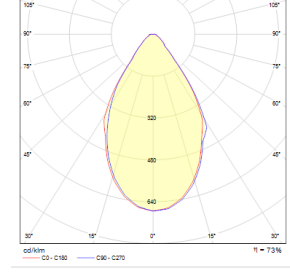

Sipariş Kodu	W	Lm	CCT	CRI	ØxH (mm)	Tavan Kesim Ölç (mm)
05379.14.40.027	30	2700	4000	Ra>80	140x110	Ø130