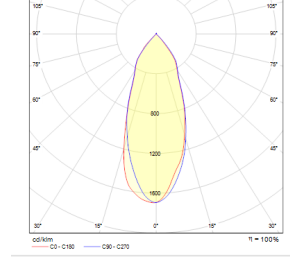

Cubic

İç Aydınlatma - Spot Aydınlatma

Renk Seçenekleri

TEKNİK BİLGİLER

Gövde Alüminyum Enjeksiyon
Reflektör Metalize Yüzeyle Optik
Boya Elektrostatik Toz Boya

OPTİK ÖZELLİKLER

Optik Simetrik
Işık Çıkış Açısı 40°
UGR Derecesi UGR ≤ 22
CRI CRI ≥ 80
Renk Bin Değeri Mc Adams ≤ 3

ELEKTRİKSEL

Güç (W) 15W
Güç Faktörü >0.95
Işık Kaynağı COB LED
Kablo Halojen-Free
Giriş Voltajı 220-240V AC / 50-60 Hz
LED Sürücü Yüksek Verimli Sabit Akım Çıkışlı
Ortam Sıcaklığı -20°C / +50°C
LED Ömür L80B50 >50.000 Saat

OPSİYONEL

- CRI > 90 - 2700K ~ 6500K
- Farklı RAL Renk Seçenekleri - Class-II Koruma Sınıfı

MONTAJ

Montaj Tipi Sıva Üstü

Sipariş Kodu	W	Lm	CCT	WxLxH (mm)
05377.11.40.013	15	1300	4000	100x100x120