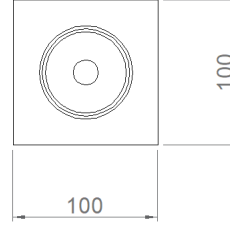

Cubic

İç Aydınlatma - Spot Aydınlatma

Renk Seçenekleri

TEKNİK BİLGİLER

Gövde Alüminyum Enjeksiyon
Reflektör Metalize Yüzeyle Optik
Boya Elektrostatik Toz Boya

OPTİK ÖZELLİKLER

Optik Simetrik
Işık Çıkış Açısı 40°
UGR Derecesi UGR ≤ 22
CRI CRI ≥ 80
Renk Bin Değeri Mc Adams ≤ 3

OPSİYONEL

- CRI > 90 - 2700K ~ 6500K
- Farklı RAL Renk Seçenekleri - Class-II Koruma Sınıfı

MONTAJ

Montaj Tipi Sıva Üstü

Sipariş Kodu	W	Lm	CCT	WxLxH (mm)
05377.11.40.013	15	1300	4000	100x100x120