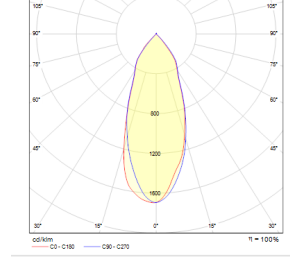

Cubic

İç Aydınlatma - Spot Aydınlatma

Renk Seçenekleri

TEKNİK BİLGİLER

Gövde Alüminyum Enjeksiyon
Reflektör Metalize Yüzeyle Optik
Boya Elektrostatik Toz Boya

OPTİK ÖZELLİKLER

Optik Simetrik
Işık Çıkış Açısı 40°
UGR Derecesi UGR ≤ 22
CRI CRI ≥ 80
Renk Bin Değeri Mc Adams ≤ 3

ELEKTRİKSEL

Güç (W) 15W
Güç Faktörü >0.95
Işık Kaynağı COB LED
Kablo Halojen-Free
Giriş Voltajı 220-240V AC / 50-60 Hz
LED Sürücü Yüksek Verimli Sabit Akım Çıkışlı
Ortam Sıcaklığı -20°C / +50°C
LED Ömür L80B50 >50.000 Saat

OPSİYONEL

- CRI > 90 - 2700K ~ 6500K
- Farklı RAL Renk Seçenekleri - Class-II Koruma Sınıfı

MONTAJ

Montaj Tipi Sıva Üstü

Sipariş Kodu	W	Lm	CCT	WxLxH (mm)
05377.11.30.012	15	1200	3000	100x100x120