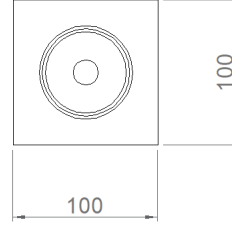

## OPTİK ÖZELLİKLER

**Optik** Simetrik  
**Işık Çıkış Açısı** 40°  
**UGR Derecesi** UGR ≤ 22  
**CRI** CRI ≥ 80  
**Renk Bin Değeri** Mc Adams ≤ 3

## MONTAJ

**Montaj Tipi** Sıva Üstü

Sipariş Kodu	W	Lm	CCT	WxLxH (mm)
05377.11.30.012	15	1200	3000	100x100x120