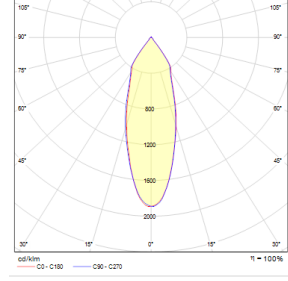

Drop

İç Aydınlatma - Spot Aydınlatma

Renk Seçenekleri

TEKNİK BİLGİLER

Gövde Alüminyum Enjeksiyon
Çerçeve Alüminyum Enjeksiyon
Reflektör Metalize Yüzeyli Optik Reflektör + Cam
Boya Elektrostatik Toz Boya

OPTİK ÖZELLİKLER

Optik Simetrik
ışık Çıkış Açısı 35°
UGR Derecesi UGR ≤ 22
CRI CRI ≥ 80
Renk Bin Değeri Mc Adams ≤ 3

ELEKTRİKSEL

Güç (W) 7-12W
Güç Faktörü >0.95
ışık Kaynağı COB LED
Kablo Halojen-Free
Giriş Voltajı 220-240V AC / 50-60 Hz
LED Sürücü Yüksek Verimli Sabit Akım Çıkışı
Ortam Sıcaklığı -20°C / +50°C
LED Ömür L80B50 >50.000 Saat

OPSİYONEL

- DALI
- Tunable White
- CRI > 90
- Farklı RAL Renk Seçenekleri
- Class-I Koruma Sınıfı
- AC-DC Besleme(MBS)
- 1-10V DIM
- Acil Aydınlatma Ünitesi
- 2700K ~ 6500K
- Plug-in Enerji Giriş Konnektörü
- Harici IP65 Sürücü Kutusu

MONTAJ

Montaj Tipi Sıva Altı
Montaj Aparatı Çelik Yay

Sipariş Kodu	W	Lm	Açı	CCT	CRI	ØxH (mm)	Kesim Ölç. (mm)	Kg
05378.90.30.007	7	800	35°	3000	Ra>80	90x58	Ø75	0,6
05378.90.40.007	7	850	35°	4000	Ra>80	90x58	Ø75	0,6
05378.90.30.010	12	1180	35°	3000	Ra>80	90x58	Ø75	0,6
05378.90.40.010	12	1245	35°	4000	Ra>80	90x58	Ø75	0,6