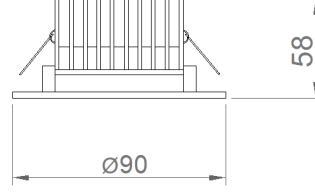

Optik Simetrik
Işık Çıkış Açısı 35°
UGR Derecesi UGR ≤ 22
CRI CRI ≥ 80
Renk Bin Değeri Mc Adams ≤ 3

ELEKTRİKSEL

Güç (W) 7-12W
Güç Faktörü >0.95
Işık Kaynağı COB LED
Kablo Halojen-Free
Giriş Voltajı 220-240V AC / 50-60 Hz
LED Sürücü Yüksek Verimli Sabit Akım Çıkışı
Ortam Sıcaklığı -20°C / +50°C
LED Ömür L80B50 >50.000 Saat

MONTAJ

Montaj Tipi Sıva Altı
Montaj Aparatı Çelik Yay

Sipariş Kodu	W	Lm	Açı	CCT	CRI	ØxH (mm)	Kesim Ölç. (mm)	Kg
05378.90.30.007	7	800	35°	3000	Ra>80	90x58	Ø75	0,6
05378.90.40.007	7	850	35°	4000	Ra>80	90x58	Ø75	0,6
05378.90.30.010	12	1180	35°	3000	Ra>80	90x58	Ø75	0,6
05378.90.40.010	12	1245	35°	4000	Ra>80	90x58	Ø75	0,6