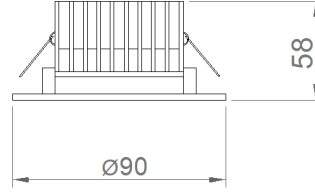

Optik Simetrik
ışık Çıkış Açısı 35°
UGR Derecesi UGR ≤ 22
CRI CRI ≥ 80
Renk Bin Değeri Mc Adams ≤ 3

ELEKTRİKSEL

Güç (W) 7-12W
Güç Faktörü >0.95
ışık Kaynağı COB LED
Kablo Halojen-Free
Giriş Voltajı 220-240V AC / 50-60 Hz
LED Sürücü Yüksek Verimli Sabit Akım Çıkışı
Ortam Sıcaklığı -20°C / +50°C
LED Ömür L80B50 >50.000 Saat

MONTAJ

Montaj Tipi Sıva Altı
Montaj Aparatı Çelik Yay

Sipariş Kodu	W	Lm	Açı	CCT	CRI	ØxH (mm)	Kesim Ölç. (mm)	Kg
05378.90.30.007	7	800	35°	3000	Ra>80	90x58	Ø75	0,6
05378.90.40.007	7	850	35°	4000	Ra>80	90x58	Ø75	0,6
05378.90.30.010	12	1180	35°	3000	Ra>80	90x58	Ø75	0,6
05378.90.40.010	12	1245	35°	4000	Ra>80	90x58	Ø75	0,6