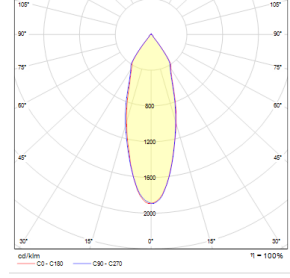

Drop

İç Aydınlatma - Spot Aydınlatma

Renk Seçenekleri

TEKNİK BİLGİLER

Gövde Alüminyum Enjeksiyon
Çerçeve Alüminyum Enjeksiyon
Reflektör Metalize Yüzeyli Optik Reflektör + Cam
Boya Elektrostatik Toz Boya

OPTİK ÖZELLİKLER

Optik Simetrik
Işık Çıkış Açısı 35°
UGR Derecesi UGR ≤ 22
CRI CRI ≥ 80
Renk Bin Değeri Mc Adams ≤ 3

ELEKTRİKSEL

Güç (W) 7-12W
Güç Faktörü >0.95
Işık Kaynağı COB LED
Kablo Halojen-Free
Giriş Voltajı 220-240V AC / 50-60 Hz
LED Sürücü Yüksek Verimli Sabit Akım Çıkışı
Ortam Sıcaklığı -20°C / +50°C
LED Ömür L80B50 >50.000 Saat

OPSİYONEL

- DALI
- Tunable White
- CRI > 90
- Farklı RAL Renk Seçenekleri
- Class-I Koruma Sınıfı
- AC-DC Besleme(MBS)
- 1-10V DIM
- Acil Aydınlatma Ünitesi
- 2700K ~ 6500K
- Plug-in Enerji Giriş Konnektörü
- Harici IP65 Sürücü Kutusu

MONTAJ

Montaj Tipi Sıva Altı
Montaj Aparatı Çelik Yay

Sipariş Kodu	W	Lm	Açı	CCT	CRI	ØxH (mm)	Kesim Ölç. (mm)	Kg
05378.90.30.007	7	800	35°	3000	Ra>80	90x58	Ø75	0,6
05378.90.40.007	7	850	35°	4000	Ra>80	90x58	Ø75	0,6
05378.90.30.010	12	1180	35°	3000	Ra>80	90x58	Ø75	0,6
05378.90.40.010	12	1245	35°	4000	Ra>80	90x58	Ø75	0,6