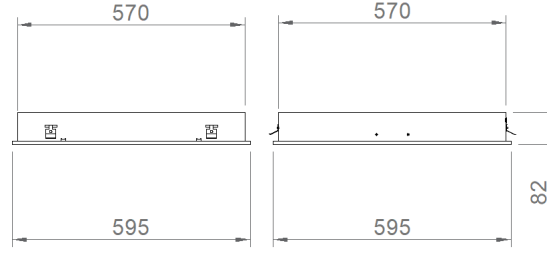

Dome-G

İç Aydınlatma - Sıva Altı Aydınlatma

Renk Seçenekleri

TEKNİK BİLGİLER

Gövde & Çerçeve Metal Sac
Difüzör Yüksek Geçirgenlikli Opal Difüzör
Boya Elektrostatik Toz Boya

OPTİK ÖZELLİKLER

Optik Direkt-Endirek
Işık Çıkış Açısı 120°
UGR Derecesi UGR ≤ 19
CRI CRI ≥ 80
Renk Bin Değeri Mc Adams ≤ 3

MONTAJ

Montaj Tipi Sıva Altı
Montaj Aparatı Metal Braket

Sipariş Kodu	W	Lm	CCT	CRI	WxLxH (mm)	Tavan Kesim Ölç (mm)	Kg
02115.66.40.056	60	3600	4000	Ra>80	595x595x80	575x575	4,7