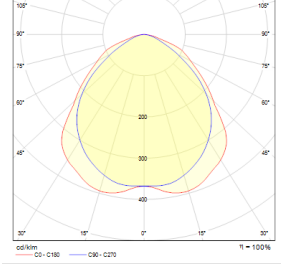

Dome-G

İç Aydınlatma - Sıva Altı Aydınlatma

Renk Seçenekleri

TEKNİK BİLGİLER

Gövde & Çerçeve Metal Sac
Difüzör Yüksek Geçirgenlikli Opal Difüzör
Boya Elektrostatik Toz Boya

OPTİK ÖZELLİKLER

Optik Direkt-Endirek
Işık Çıkış Açısı 120°
UGR Derecesi UGR ≤ 19
CRI CRI ≥ 80
Renk Bin Değeri Mc Adams ≤ 3

ELEKTRİKSEL

Güç (W) 29-60W
Güç Faktörü >0.95
Işık Kaynağı SMD Mid Power LED
Kablo Halojen-Free
Giriş Voltajı 220-240V AC / 50-60 Hz
LED Sürücü Yüksek Verimli Sabit Akım Çıkışlı
Ortam Sıcaklığı -20°C / +50°C
LED Ömür L80B50 >50.000 Saat

OPSİYONEL

- DALI
- Tunable White
- CRI > 90
- Farklı RAL Renk Seçenekleri
- Class-I Koruma Sınıfı
- AC-DC Besleme(MBS)
- 1-10V DIM
- Acil Aydınlatma Ünitesi
- 2700K ~ 6500K
- Plug-in Connector
- PIR Sensör

MONTAJ

Montaj Tipi Sıva Altı
Montaj Aparatı Metal Braket

Sipariş Kodu	W	Lm	CCT	CRI	WxLxH (mm)	Tavan Kesim Ölç (mm)	Kg
02115.66.40.056	60	3600	4000	Ra>80	595x595x80	575x575	4,7