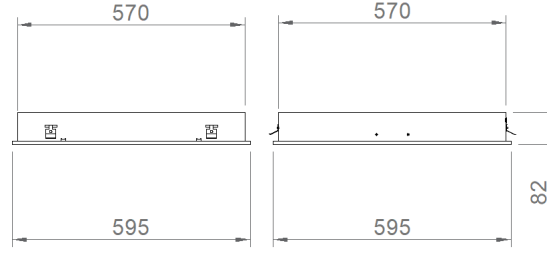

Dome-G

İç Aydınlatma - Sıva Altı Aydınlatma

Renk Seçenekleri

TEKNİK BİLGİLER

Gövde & Çerçeve Metal Sac
Difüzör Yüksek Geçirgenlikli Opal Difüzör
Boya Elektrostatik Toz Boya

OPTİK ÖZELLİKLER

Optik Direkt-Endirek
Işık Çıkış Açısı 120°
UGR Derecesi UGR ≤ 19
CRI CRI ≥ 80
Renk Bin Değeri Mc Adams ≤ 3

ELEKTRİKSEL

Güç (W) 29-60W
Güç Faktörü >0.95
Işık Kaynağı SMD Mid Power LED
Kablo Halojen-Free
Giriş Voltajı 220-240V AC / 50-60 Hz
LED Sürücü Yüksek Verimli Sabit Akım Çıkışlı
Ortam Sıcaklığı -20°C / +50°C
LED Ömür L80B50 >50.000 Saat

OPSİYONEL

- DALI
- Tunable White
- CRI > 90
- Farklı RAL Renk Seçenekleri
- Class-I Koruma Sınıfı
- AC-DC Besleme(MBS)
- 1-10V DIM
- Acil Aydınlatma Ünitesi
- 2700K ~ 6500K
- Plug-in Connector
- PIR Sensör

MONTAJ

Montaj Tipi Sıva Altı
Montaj Aparatı Metal Braket

Sipariş Kodu	W	Lm	CCT	CRI	WxLxH (mm)	Tavan Kesim Ölç (mm)	Kg
02115.66.40.056	60	3600	4000	Ra>80	595x595x80	575x575	4,7