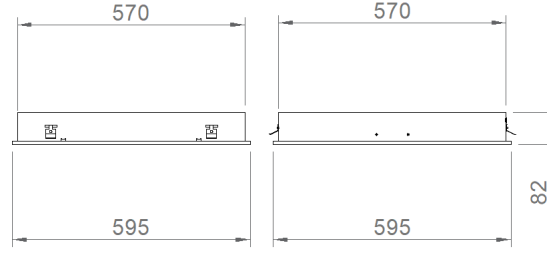

Dome-G

İç Aydınlatma - Sıva Altı Aydınlatma

Renk Seçenekleri

TEKNİK BİLGİLER

Gövde & Çerçeve Metal Sac
Difüzör Yüksek Geçirgenlikli Opal Difüzör
Boya Elektrostatik Toz Boya

OPTİK ÖZELLİKLER

Optik Direk-Endirek
İşık Çıkış Açısı 120°
UGR Derecesi UGR ≤ 19
CRI CRI ≥ 80
Renk Bin Değeri Mc Adams ≤ 3

MONTAJ

Montaj Tipi Sıva Altı
Montaj Aparatı Metal Braket

Sipariş Kodu	W	Lm	CCT	CRI	WxLxH (mm)	Tavan Kesim Ölç (mm)	Kg
02115.66.40.042	41	2890	4000	Ra>80	595x595x80	575x575	4,7