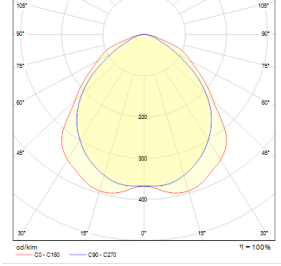

Dome-G

İç Aydınlatma - Sıva Altı Aydınlatma

Renk Seçenekleri

TEKNİK BİLGİLER

Gövde & Çerçeve Metal Sac
Difüzör Yüksek Geçirgenlikli Opal Difüzör
Boya Elektrostatik Toz Boya

OPTİK ÖZELLİKLER

Optik Direk-Endirek
İşık Çıkış Açısı 120°
UGR Derecesi UGR ≤ 19
CRI CRI ≥ 80
Renk Bin Değeri Mc Adams ≤ 3

ELEKTRİKSEL

Güç (W) 29-60W
Güç Faktörü >0.95
İşık Kaynağı SMD Mid Power LED
Kablo Halojen-Free
Giriş Voltajı 220-240V AC / 50-60 Hz
LED Sürücü Yüksek Verimli Sabit Akım Çıkışlı
Ortam Sıcaklığı -20°C / +50°C
LED Ömür L80B50 >50.000 Saat

OPSİYONEL

- DALI
- Tunable White
- CRI > 90
- Farklı RAL Renk Seçenekleri
- Class-I Koruma Sınıfı
- AC-DC Besleme(MBS)
- 1-10V DIM
- Acil Aydınlatma Ünitesi
- 2700K ~ 6500K
- Plug-in Connector
- PIR Sensör

MONTAJ

Montaj Tipi Sıva Altı
Montaj Aparatı Metal Braket

Sipariş Kodu	W	Lm	CCT	CRI	WxLxH (mm)	Tavan Kesim Ölç (mm)	Kg
02115.66.40.042	41	2890	4000	Ra>80	595x595x80	575x575	4,7