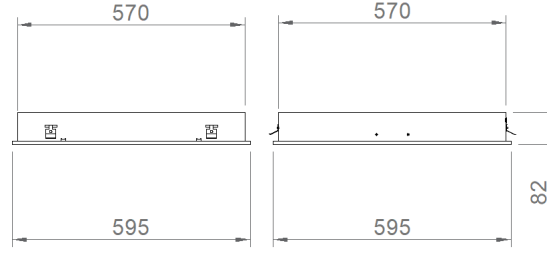

Dome-G

İç Aydınlatma - Sıva Altı Aydınlatma

Renk Seçenekleri

TEKNİK BİLGİLER

Gövde & Çerçeve Metal Sac
Difüzör Yüksek Geçirgenlikli Opal Difüzör
Boya Elektrostatik Toz Boya

OPTİK ÖZELLİKLER

Optik Direk-Endirek
Işık Çıkış Açısı 120°
UGR Derecesi UGR ≤ 19
CRI CRI ≥ 80
Renk Bin Değeri Mc Adams ≤ 3

MONTAJ

Montaj Tipi Sıva Altı
Montaj Aparatı Metal Braket

Sipariş Kodu	W	Lm	CCT	CRI	WxLxH (mm)	Tavan Kesim Ölç (mm)	Kg
02115.66.40.042	41	2890	4000	Ra>80	595x595x80	575x575	4,7