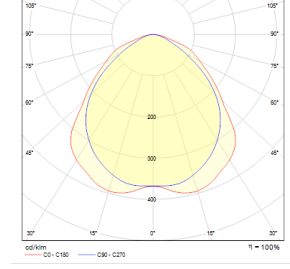

Dome-G

İç Aydınlatma - Sıva Altı Aydınlatma

Renk Seçenekleri

Ral 9016

Ral 9006

Ral 9005

TEKNİK BİLGİLER

Gövde & Çerçeve Metal Sac
Difüzör Yüksek Geçirgenlikli Opal Difüzör
Boya Elektrostatik Toz Boya

OPTİK ÖZELLİKLER

Optik Direk-Endirek
Işık Çıkış Açısı 120°
UGR Derecesi UGR ≤ 19
CRI CRI ≥ 80
Renk Bin Değeri Mc Adams ≤ 3

ELEKTRİKSEL

Güç (W) 29-60W
Güç Faktörü >0.95
Işık Kaynağı SMD Mid Power LED
Kablo Halojen-Free
Giriş Voltajı 220-240V AC / 50-60 Hz
LED Sürücü Yüksek Verimli Sabit Akım Çıkışlı
Ortam Sıcaklığı -20°C / +50°C
LED Ömür L80B50 >50.000 Saat

OPSİYONEL

- DALI
- Tunable White
- CRI > 90
- Farklı RAL Renk Seçenekleri
- Class-I Koruma Sınıfı
- AC-DC Besleme(MBS)
- 1-10V DIM
- Acil Aydınlatma Ünitesi
- 2700K ~ 6500K
- Plug-in Connector
- PIR Sensör

MONTAJ

Montaj Tipi Sıva Altı
Montaj Aparatı Metal Braket

Sipariş Kodu	W	Lm	CCT	CRI	WxLxH (mm)	Tavan Kesim Ölç (mm)	Kg
02115.66.40.024	29	2120	4000	Ra>80	595x595x80	575x575	4,7