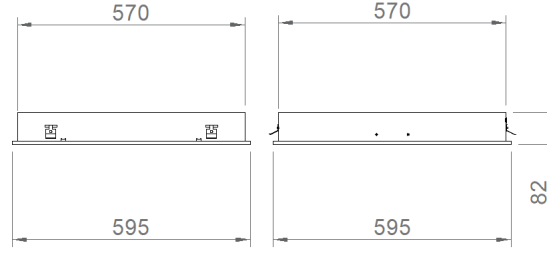

OPTİK ÖZELLİKLER

Optik Direk-Endirek
Işık Çıkış Açısı 120°
UGR Derecesi UGR ≤ 19
CRI CRI ≥ 80
Renk Bin Değeri Mc Adams ≤ 3

ELEKTRİKSEL

Güç (W) 29-60W
Güç Faktörü >0.95
Işık Kaynağı SMD Mid Power LED
Kablo Halojen-Free
Giriş Voltajı 220-240V AC / 50-60 Hz
LED Sürücü Yüksek Verimli Sabit Akım Çıkışlı
Ortam Sıcaklığı -20°C / +50°C
LED Ömür L80B50 >50.000 Saat

MONTAJ

Montaj Tipi Sıva Altı
Montaj Aparatı Metal Braket

Sipariş Kodu	W	Lm	CCT	CRI	WxLxH (mm)	Tavan Kesim Ölç (mm)	Kg
02115.66.40.024	29	2120	4000	Ra>80	595x595x80	575x575	4,7