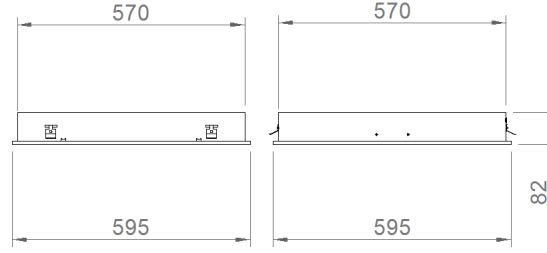

## MONTAJ

**Montaj Tipi** Sıva Altı  
**Montaj Aparatı** Metal Braket

Sipariş Kodu	W	Lm	CCT	CRI	WxLxH (mm)	Tavan Kesim Ölç (mm)	Kg
02115.66.30.052	60	3560	3000	Ra>80	595x595x80	575x575	4,7