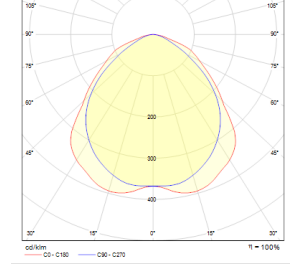

Dome-G

İç Aydınlatma - Sıva Altı Aydınlatma

Renk Seçenekleri

Ral 9016

Ral 9006

Ral 9005

TEKNİK BİLGİLER

Gövde & Çerçeve Metal Sac
Difüzör Yüksek Geçirgenlikli Opal Difüzör
Boya Elektrostatik Toz Boya

OPTİK ÖZELLİKLER

Optik Direk-Endirek
Işık Çıkış Açısı 120°
UGR Derecesi UGR ≤ 19
CRI CRI ≥ 80
Renk Bin Değeri Mc Adams ≤ 3

ELEKTRİKSEL

Güç (W) 29-60W
Güç Faktörü >0.95
Işık Kaynağı SMD Mid Power LED
Kablo Halojen-Free
Giriş Voltajı 220-240V AC / 50-60 Hz
LED Sürücü Yüksek Verimli Sabit Akım Çıkışlı
Ortam Sıcaklığı -20°C / +50°C
LED Ömür L80B50 >50.000 Saat

OPSİYONEL

- DALI
- Tunable White
- CRI > 90
- Farklı RAL Renk Seçenekleri
- Class-I Koruma Sınıfı
- AC-DC Besleme(MBS)
- 1-10V DIM
- Acil Aydınlatma Ünitesi
- 2700K ~ 6500K
- Plug-in Connector
- PIR Sensör

MONTAJ

Montaj Tipi Sıva Altı
Montaj Aparatı Metal Braket

Sipariş Kodu	W	Lm	CCT	CRI	WxLxH (mm)	Tavan Kesim Ölç (mm)	Kg
02115.66.30.052	60	3560	3000	Ra>80	595x595x80	575x575	4,7