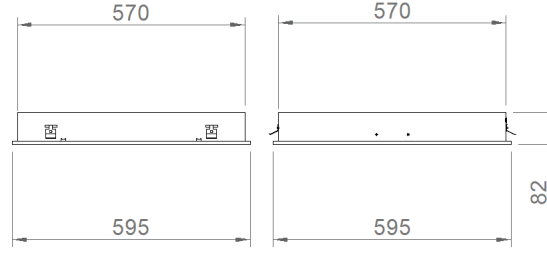

OPTİK ÖZELLİKLER

Optik Direk-Endirek
Işık Çıkış Açısı 120°
UGR Derecesi UGR ≤ 19
CRI CRI ≥ 80
Renk Bin Değeri Mc Adams ≤ 3

ELEKTRİKSEL

Güç (W) 29-60W
Güç Faktörü >0.95
Işık Kaynağı SMD Mid Power LED
Kablo Halojen-Free
Giriş Voltajı 220-240V AC / 50-60 Hz
LED Sürücü Yüksek Verimli Sabit Akım Çıkışlı
Ortam Sıcaklığı -20°C / +50°C
LED Ömür L80B50 >50.000 Saat

MONTAJ

Montaj Tipi Sıva Altı
Montaj Aparatı Metal Braket

Sipariş Kodu	W	Lm	CCT	CRI	WxLxH (mm)	Tavan Kesim Ölç (mm)	Kg
02115.66.30.052	60	3560	3000	Ra>80	595x595x80	575x575	4,7