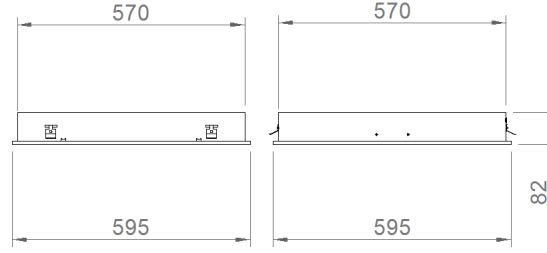

## MONTAJ

**Montaj Tipi** Sıva Altı  
**Montaj Aparatı** Metal Braket

Sipariş Kodu	W	Lm	CCT	CRI	WxLxH (mm)	Tavan Kesim Ölç (mm)	Kg
02115.66.30.031	41	2680	3000	Ra>80	595x595x80	575x575	4,7