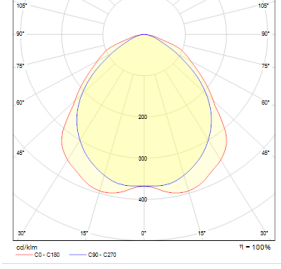

Dome-G

İç Aydınlatma - Sıva Altı Aydınlatma

Renk Seçenekleri

Ral 9016

Ral 9006

Ral 9005

TEKNİK BİLGİLER

Gövde & Çerçeve Metal Sac
Difüzör Yüksek Geçirgenlikli Opal Difüzör
Boya Elektrostatik Toz Boya

OPTİK ÖZELLİKLER

Optik Direk-Endirek
Işık Çıkış Açısı 120°
UGR Derecesi UGR ≤ 19
CRI CRI ≥ 80
Renk Bin Değeri Mc Adams ≤ 3

ELEKTRİKSEL

Güç (W) 29-60W
Güç Faktörü >0.95
Işık Kaynağı SMD Mid Power LED
Kablo Halojen-Free
Giriş Voltajı 220-240V AC / 50-60 Hz
LED Sürücü Yüksek Verimli Sabit Akım Çıkışlı
Ortam Sıcaklığı -20°C / +50°C
LED Ömür L80B50 >50.000 Saat

OPSİYONEL

- DALI
- Tunable White
- CRI > 90
- Farklı RAL Renk Seçenekleri
- Class-I Koruma Sınıfı
- AC-DC Besleme(MBS)
- 1-10V DIM
- Acil Aydınlatma Ünitesi
- 2700K ~ 6500K
- Plug-in Connector
- PIR Sensör

MONTAJ

Montaj Tipi Sıva Altı
Montaj Aparatı Metal Braket

Sipariş Kodu	W	Lm	CCT	CRI	WxLxH (mm)	Tavan Kesim Ölç (mm)	Kg
02115.66.30.031	41	2680	3000	Ra>80	595x595x80	575x575	4,7