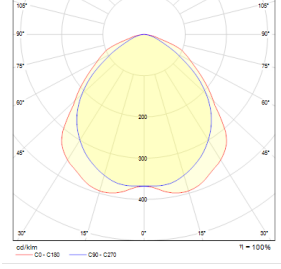

Dome-G

İç Aydınlatma - Sıva Altı Aydınlatma

Renk Seçenekleri

Ral 9016

Ral 9006

Ral 9005

TEKNİK BİLGİLER

Gövde & Çerçeve Metal Sac
Difüzör Yüksek Geçirgenlikli Opal Difüzör
Boya Elektrostatik Toz Boya

OPTİK ÖZELLİKLER

Optik Direk-Endirek
Işık Çıkış Açısı 120°
UGR Derecesi UGR ≤ 19
CRI CRI ≥ 80
Renk Bin Değeri Mc Adams ≤ 3

ELEKTRİKSEL

Güç (W) 29-60W
Güç Faktörü >0.95
Işık Kaynağı SMD Mid Power LED
Kablo Halojen-Free
Giriş Voltajı 220-240V AC / 50-60 Hz
LED Sürücü Yüksek Verimli Sabit Akım Çıkışlı
Ortam Sıcaklığı -20°C / +50°C
LED Ömür L80B50 >50.000 Saat

OPSİYONEL

- DALI
- Tunable White
- CRI > 90
- Farklı RAL Renk Seçenekleri
- Class-I Koruma Sınıfı
- AC-DC Besleme(MBS)
- 1-10V DIM
- Acil Aydınlatma Ünitesi
- 2700K ~ 6500K
- Plug-in Connector
- PIR Sensör

MONTAJ

Montaj Tipi Sıva Altı
Montaj Aparatı Metal Braket

Sipariş Kodu	W	Lm	CCT	CRI	WxLxH (mm)	Tavan Kesim Ölç (mm)	Kg
02115.66.30.023	29	1980	3000	Ra>80	595x595x80	575x575	4,7