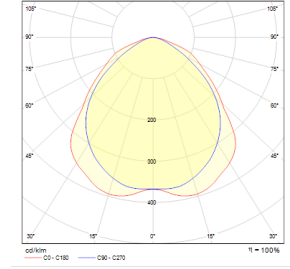

Dome-G

İç Aydınlatma - Sıva Altı Aydınlatma

Renk Seçenekleri

TEKNİK BİLGİLER

Gövde & Çerçeve Metal Sac
Difüzör Yüksek Geçirgenlikli Opal Difüzör
Boya Elektrostatik Toz Boya

OPTİK ÖZELLİKLER

Optik Direk-Endirek
Işık Çıkış Açısı 120°
UGR Derecesi UGR ≤ 19
CRI CRI ≥ 80
Renk Bin Değeri Mc Adams ≤ 3

ELEKTRİKSEL

Güç (W) 29-60W
Güç Faktörü >0.95
Işık Kaynağı SMD Mid Power LED
Kablo Halojen-Free
Giriş Voltajı 220-240V AC / 50-60 Hz
LED Sürücü Yüksek Verimli Sabit Akım Çıkışlı
Ortam Sıcaklığı -20°C / +50°C
LED Ömür L80B50 >50.000 Saat

OPSİYONEL

- DALI
- Tunable White
- CRI > 90
- Farklı RAL Renk Seçenekleri
- Class-I Koruma Sınıfı
- AC-DC Besleme(MBS)
- 1-10V DIM
- Acil Aydınlatma Ünitesi
- 2700K ~ 6500K
- Plug-in Connector
- PIR Sensör

MONTAJ

Montaj Tipi Sıva Altı
Montaj Aparatı Metal Braket

Sipariş Kodu	W	Lm	CCT	CRI	WxLxH (mm)	Tavan Kesim Ölç (mm)	Kg
02115.66.30.023	29	1980	3000	Ra>80	595x595x80	575x575	4,7