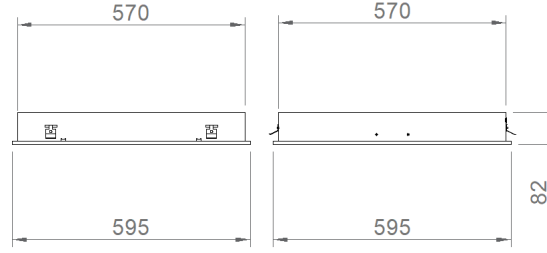

Dome-G

İç Aydınlatma - Sıva Altı Aydınlatma

Renk Seçenekleri

TEKNİK BİLGİLER

Gövde & Çerçeve Metal Sac
Difüzör Yüksek Geçirgenlikli Opal Difüzör
Boya Elektrostatik Toz Boya

OPTİK ÖZELLİKLER

Optik Direk-Endirek
Işık Çıkış Açısı 120°
UGR Derecesi UGR ≤ 19
CRI CRI ≥ 80
Renk Bin Değeri Mc Adams ≤ 3

MONTAJ

Montaj Tipi Sıva Altı
Montaj Aparatı Metal Braket

Sipariş Kodu	W	Lm	CCT	CRI	WxLxH (mm)	Tavan Kesim Ölç (mm)	Kg
02115.66.30.023	29	1980	3000	Ra>80	595x595x80	575x575	4,7