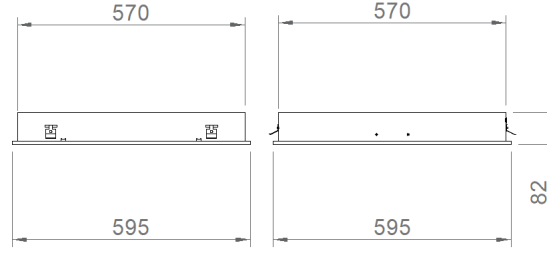

OPTİK ÖZELLİKLER

Optik Direk-Endirek
Işık Çıkış Açısı 120°
UGR Derecesi UGR ≤ 19
CRI CRI ≥ 80
Renk Bin Değeri Mc Adams ≤ 3

ELEKTRİKSEL

Güç (W) 29-60W
Güç Faktörü >0.95
Işık Kaynağı SMD Mid Power LED
Kablo Halojen-Free
Giriş Voltajı 220-240V AC / 50-60 Hz
LED Sürücü Yüksek Verimli Sabit Akım Çıkışlı
Ortam Sıcaklığı -20°C / +50°C
LED Ömür L80B50 >50.000 Saat

MONTAJ

Montaj Tipi Sıva Altı
Montaj Aparatı Metal Braket

Sipariş Kodu	W	Lm	CCT	CRI	WxLxH (mm)	Tavan Kesim Ölç (mm)	Kg
02115.66.30.023	29	1980	3000	Ra>80	595x595x80	575x575	4,7