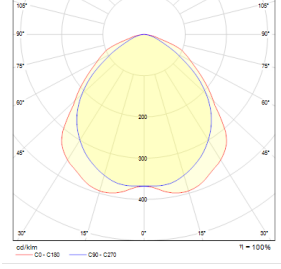

Dome-G

İç Aydınlatma - Sıva Altı Aydınlatma

Renk Seçenekleri

Ral 9016

Ral 9006

Ral 9005

TEKNİK BİLGİLER

Gövde & Çerçeve Metal Sac
Difüzör Yüksek Geçirgenlikli Opal Difüzör
Boya Elektrostatik Toz Boya

OPTİK ÖZELLİKLER

Optik Direk-Endirek
İşık Çıkış Açısı 120°
UGR Derecesi UGR ≤ 19
CRI CRI ≥ 80
Renk Bin Değeri Mc Adams ≤ 3

ELEKTRİKSEL

Güç (W) 29-60W
Güç Faktörü >0.95
İşık Kaynağı SMD Mid Power LED
Kablo Halojen-Free
Giriş Voltajı 220-240V AC / 50-60 Hz
LED Sürücü Yüksek Verimli Sabit Akım Çıkışlı
Ortam Sıcaklığı -20°C / +50°C
LED Ömür L80B50 >50.000 Saat

OPSİYONEL

- DALI
- Tunable White
- CRI > 90
- Farklı RAL Renk Seçenekleri
- Class-I Koruma Sınıfı
- AC-DC Besleme(MBS)
- 1-10V DIM
- Acil Aydınlatma Ünitesi
- 2700K ~ 6500K
- Plug-in Connector
- PIR Sensör

MONTAJ

Montaj Tipi Sıva Altı
Montaj Aparatı Metal Braket

Sipariş Kodu	W	Lm	CCT	CRI	WxLxH (mm)	Tavan Kesim Ölç (mm)	Kg
02115.66.30.023	29	1980	3000	Ra>80	595x595x80	575x575	4,7
02115.66.40.024	29	2120	4000	Ra>80	595x595x80	575x575	4,7
02115.66.30.031	41	2680	3000	Ra>80	595x595x80	575x575	4,7
02115.66.40.042	41	2890	4000	Ra>80	595x595x80	575x575	4,7
02115.66.30.052	60	3560	3000	Ra>80	595x595x80	575x575	4,7
02115.66.40.056	60	3600	4000	Ra>80	595x595x80	575x575	4,7