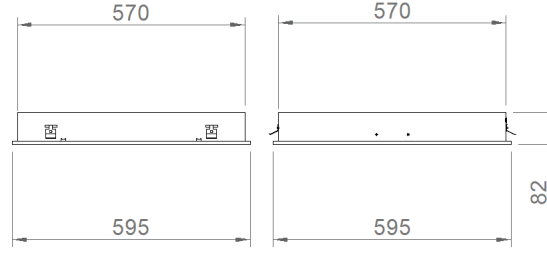

OPTİK ÖZELLİKLER

Optik Direk-Endirek
Işık Çıkış Açısı 120°
UGR Derecesi UGR ≤ 19
CRI CRI ≥ 80
Renk Bin Değeri Mc Adams ≤ 3

ELEKTRİKSEL

Güç (W) 29-60W
Güç Faktörü >0.95
Işık Kaynağı SMD Mid Power LED
Kablo Halojen-Free
Giriş Voltajı 220-240V AC / 50-60 Hz
LED Sürücü Yüksek Verimli Sabit Akım Çıkışlı
Ortam Sıcaklığı -20°C / +50°C
LED Ömür L80B50 >50.000 Saat

MONTAJ

Montaj Tipi Sıva Altı
Montaj Aparatı Metal Braket

Sipariş Kodu	W	Lm	CCT	CRI	WxLxH (mm)	Tavan Kesim Ölç (mm)	Kg
02115.66.30.023	29	1980	3000	Ra>80	595x595x80	575x575	4,7
02115.66.40.024	29	2120	4000	Ra>80	595x595x80	575x575	4,7
02115.66.30.031	41	2680	3000	Ra>80	595x595x80	575x575	4,7
02115.66.40.042	41	2890	4000	Ra>80	595x595x80	575x575	4,7
02115.66.30.052	60	3560	3000	Ra>80	595x595x80	575x575	4,7
02115.66.40.056	60	3600	4000	Ra>80	595x595x80	575x575	4,7