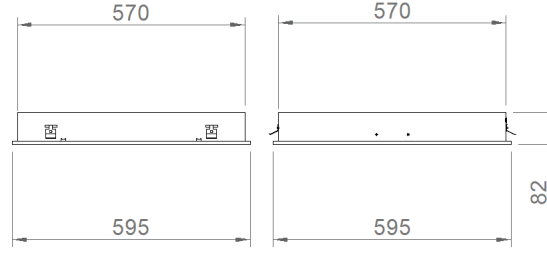

OPTİK ÖZELLİKLER

Optik Direk-Endirek
İşık Çıkış Açısı 120°
UGR Derecesi UGR ≤ 19
CRI CRI ≥ 80
Renk Bin Değeri Mc Adams ≤ 3

ELEKTRİKSEL

Güç (W) 29-60W
Güç Faktörü >0.95
İşık Kaynağı SMD Mid Power LED
Kablo Halojen-Free
Giriş Voltajı 220-240V AC / 50-60 Hz
LED Sürücü Yüksek Verimli Sabit Akım Çıkışlı
Ortam Sıcaklığı -20°C / +50°C
LED Ömür L80B50 >50.000 Saat

MONTAJ

Montaj Tipi Sıva Altı
Montaj Aparatı Metal Braket

Sipariş Kodu	W	Lm	CCT	CRI	WxLxH (mm)	Tavan Kesim Ölç (mm)	Kg
02115.66.30.023	29	1980	3000	Ra>80	595x595x80	575x575	4,7
02115.66.40.024	29	2120	4000	Ra>80	595x595x80	575x575	4,7
02115.66.30.031	41	2680	3000	Ra>80	595x595x80	575x575	4,7
02115.66.40.042	41	2890	4000	Ra>80	595x595x80	575x575	4,7
02115.66.30.052	60	3560	3000	Ra>80	595x595x80	575x575	4,7
02115.66.40.056	60	3600	4000	Ra>80	595x595x80	575x575	4,7