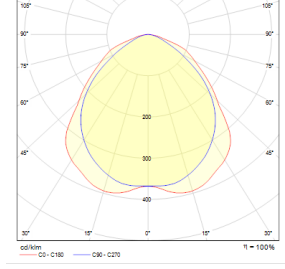

Dome-G

İç Aydınlatma - Sıva Altı Aydınlatma

Renk Seçenekleri

Ral 9016

Ral 9006

Ral 9005

TEKNİK BİLGİLER

Gövde & Çerçeve Metal Sac
Difüzör Yüksek Geçirgenlikli Opal Difüzör
Boya Elektrostatik Toz Boya

OPTİK ÖZELLİKLER

Optik Direk-Endirek
Işık Çıkış Açısı 120°
UGR Derecesi UGR ≤ 19
CRI CRI ≥ 80
Renk Bin Değeri Mc Adams ≤ 3

ELEKTRİKSEL

Güç (W) 29-60W
Güç Faktörü >0.95
Işık Kaynağı SMD Mid Power LED
Kablo Halojen-Free
Giriş Voltajı 220-240V AC / 50-60 Hz
LED Sürücü Yüksek Verimli Sabit Akım Çıkışlı
Ortam Sıcaklığı -20°C / +50°C
LED Ömür L80B50 >50.000 Saat

OPSİYONEL

- DALI
- Tunable White
- CRI > 90
- Farklı RAL Renk Seçenekleri
- Class-I Koruma Sınıfı
- AC-DC Besleme(MBS)
- 1-10V DIM
- Acil Aydınlatma Ünitesi
- 2700K ~ 6500K
- Plug-in Connector
- PIR Sensör

MONTAJ

Montaj Tipi Sıva Altı
Montaj Aparatı Metal Braket

Sipariş Kodu	W	Lm	CCT	CRI	WxLxH (mm)	Tavan Kesim Ölç (mm)	Kg
02115.66.30.023	29	1980	3000	Ra>80	595x595x80	575x575	4,7
02115.66.40.024	29	2120	4000	Ra>80	595x595x80	575x575	4,7
02115.66.30.031	41	2680	3000	Ra>80	595x595x80	575x575	4,7
02115.66.40.042	41	2890	4000	Ra>80	595x595x80	575x575	4,7
02115.66.30.052	60	3560	3000	Ra>80	595x595x80	575x575	4,7
02115.66.40.056	60	3600	4000	Ra>80	595x595x80	575x575	4,7