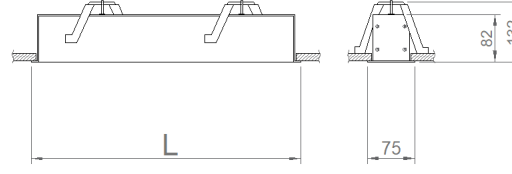

OPTİK ÖZELLİKLER

Optik	Simetrik
Işık Çıkış Açısı	120°
UGR Derecesi	UGR ≤ 22
CRI	CRI ≥ 80
Renk Bin Değeri	Mc Adams ≤ 3

ELEKTRİKSEL

Güç (W)	15-62W
Güç Faktörü	>0.95
Işık Kaynağı	SMD Mid Power LED
Kablo	Halojen-Free
Giriş Voltajı	220-240V AC / 50-60 Hz
LED Sürücü	Yüksek Verimli Sabit Akım Çıkışlı
Ortam Sıcaklığı	-20°C / +50°C
LED Ömür L80B50	>50.000 Saat

Sipariş Kodu	W	Lm	CCT	CRI	L (mm)	Tavan Kesim Ölç (mm)	Kg
02155.71.40.066	62	5940	4000	Ra>80	1710	65x1700	2,75