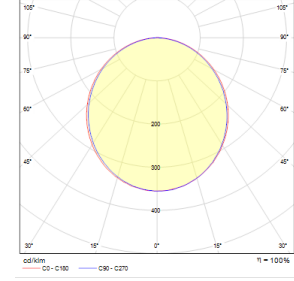

OPTİK ÖZELLİKLER

Optik	Simetrik
Işık Çıkış Açısı	120°
UGR Derecesi	UGR ≤ 22
CRI	CRI ≥ 80
Renk Bin Değeri	Mc Adams ≤ 3

ELEKTRİKSEL

Güç (W)	15-62W
Güç Faktörü	>0.95
Işık Kaynağı	SMD Mid Power LED
Kablo	Halojen-Free
Giriş Voltajı	220-240V AC / 50-60 Hz
LED Sürücü	Yüksek Verimli Sabit Akım Çıkışlı
Ortam Sıcaklığı	-20°C / +50°C
LED Ömür L80B50	>50.000 Saat

Sipariş Kodu	W	Lm	CCT	CRI	L (mm)	Tavan Kesim Ölç (mm)	Kg
02155.71.40.066	62	5940	4000	Ra>80	1710	65x1700	2,75