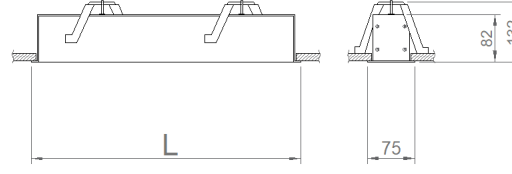

GLOW WIRE
650°C

IK
07

IP
40

Sipariş Kodu	W	Lm	CCT	CRI	L (mm)	Tavan Kesim Ölç (mm)	Kg
02155.71.40.055	52	5500	4000	Ra>80	1430	65x1420	2,3