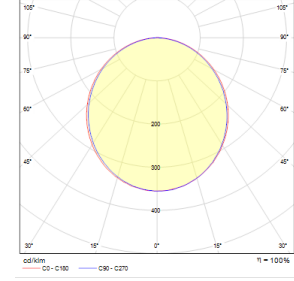

OPTİK ÖZELLİKLER

Optik	Simetrik
Işık Çıkış Açısı	120°
UGR Derecesi	UGR ≤ 22
CRI	CRI ≥ 80
Renk Bin Değeri	Mc Adams ≤ 3

ELEKTRİKSEL

Güç (W)	15-62W
Güç Faktörü	>0.95
Işık Kaynağı	SMD Mid Power LED
Kablo	Halojen-Free
Giriş Voltajı	220-240V AC / 50-60 Hz
LED Sürücü	Yüksek Verimli Sabit Akım Çıkışlı
Ortam Sıcaklığı	-20°C / +50°C
LED Ömür L80B50	>50.000 Saat

GLOW WIRE
650°C

IK
07

IP
40

Sipariş Kodu	W	Lm	CCT	CRI	L (mm)	Tavan Kesim Ölç (mm)	Kg
02155.71.40.055	52	5500	4000	Ra>80	1430	65x1420	2,3