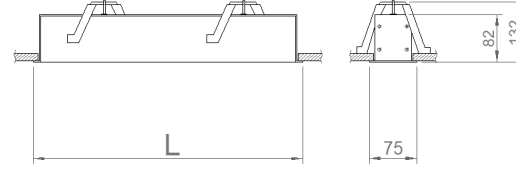

OPTİK ÖZELLİKLER

Optik	Simetrik
Işık Çıkış Açısı	120°
UGR Derecesi	UGR ≤ 22
CRI	CRI ≥ 80
Renk Bin Değeri	Mc Adams ≤ 3

ELEKTRİKSEL

Güç (W)	15-62W
Güç Faktörü	>0.95
Işık Kaynağı	SMD Mid Power LED
Kablo	Halojen-Free
Giriş Voltajı	220-240V AC / 50-60 Hz
LED Sürücü	Yüksek Verimli Sabit Akım Çıkışlı
Ortam Sıcaklığı	-20°C / +50°C
LED Ömür L80B50	>50.000 Saat

Sipariş Kodu	W	Lm	CCT	CRI	L (mm)	Tavan Kesim Ölç (mm)	Kg
02155.71.40.048	44	4800	4000	Ra>80	1710	65x1700	2,75