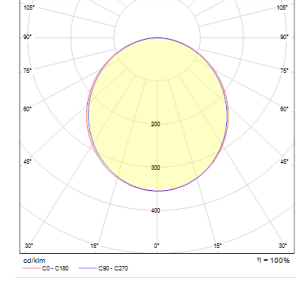

OPTİK ÖZELLİKLER

Optik	Simetrik
Işık Çıkış Açısı	120°
UGR Derecesi	UGR ≤ 22
CRI	CRI ≥ 80
Renk Bin Değeri	Mc Adams ≤ 3

ELEKTRİKSEL

Güç (W)	15-62W
Güç Faktörü	>0.95
Işık Kaynağı	SMD Mid Power LED
Kablo	Halojen-Free
Giriş Voltajı	220-240V AC / 50-60 Hz
LED Sürücü	Yüksek Verimli Sabit Akım Çıkışlı
Ortam Sıcaklığı	-20°C / +50°C
LED Ömür L80B50	>50.000 Saat

Sipariş Kodu	W	Lm	CCT	CRI	L (mm)	Tavan Kesim Ölç (mm)	Kg
02155.71.40.048	44	4800	4000	Ra>80	1710	65x1700	2,75