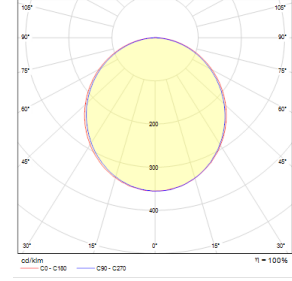

OPTİK ÖZELLİKLER

Optik	Simetrik
Işık Çıkış Açısı	120°
UGR Derecesi	UGR ≤ 22
CRI	CRI ≥ 80
Renk Bin Değeri	Mc Adams ≤ 3

ELEKTRİKSEL

Güç (W)	15-62W
Güç Faktörü	>0.95
Işık Kaynağı	SMD Mid Power LED
Kablo	Halojen-Free
Giriş Voltajı	220-240V AC / 50-60 Hz
LED Sürücü	Yüksek Verimli Sabit Akım Çıkışlı
Ortam Sıcaklığı	-20°C / +50°C
LED Ömür L80B50	>50.000 Saat

GLOW WIRE
650°C

IK
07

IP
40

Sipariş Kodu	W	Lm	CCT	CRI	L (mm)	Tavan Kesim Ölç (mm)	Kg
02155.71.40.044	42	3770	4000	Ra>80	1150	65x1140	1,9