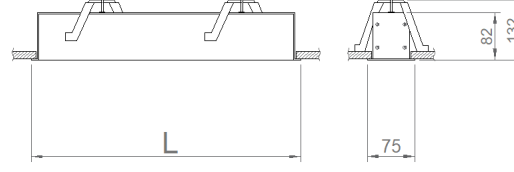

GLOW WIRE
650°C

IK
07

IP
40

Sipariş Kodu	W	Lm	CCT	CRI	L (mm)	Tavan Kesim Ölç (mm)	Kg
02155.71.40.044	42	3770	4000	Ra>80	1150	65x1140	1,9