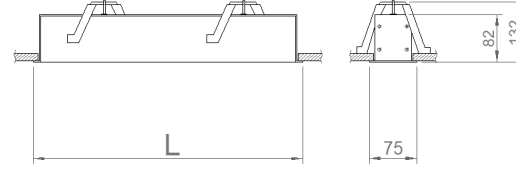

## MONTAJ

<b>Montaj Tipi</b>	Sıva Altı
--------------------	-----------

Sipariş Kodu	W	Lm	CCT	CRI	L (mm)	Tavan Kesim Ölç (mm)	Kg
02155.71.40.039	36	3900	4000	Ra>80	1430	65x1420	2,3