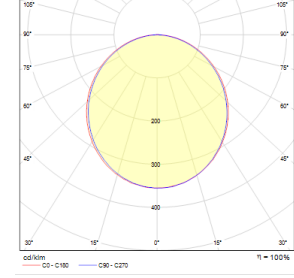

OPTİK ÖZELLİKLER

Optik	Simetrik
Işık Çıkış Açısı	120°
UGR Derecesi	UGR ≤ 22
CRI	CRI ≥ 80
Renk Bin Değeri	Mc Adams ≤ 3

ELEKTRİKSEL

Güç (W)	15-62W
Güç Faktörü	>0.95
Işık Kaynağı	SMD Mid Power LED
Kablo	Halojen-Free
Giriş Voltajı	220-240V AC / 50-60 Hz
LED Sürücü	Yüksek Verimli Sabit Akım Çıkışlı
Ortam Sıcaklığı	-20°C / +50°C
LED Ömür L80B50	>50.000 Saat

Sipariş Kodu	W	Lm	CCT	CRI	L (mm)	Tavan Kesim Ölç (mm)	Kg
02155.71.40.032	29	2490	4000	Ra>80	1150	65x1140	1,9