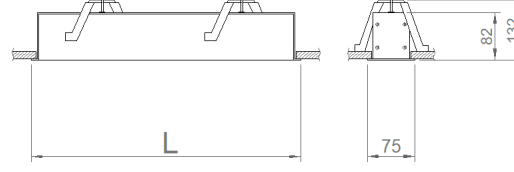

OPTİK ÖZELLİKLER

Optik	Simetrik
Işık Çıkış Açısı	120°
UGR Derecesi	UGR ≤ 22
CRI	CRI ≥ 80
Renk Bin Değeri	Mc Adams ≤ 3

ELEKTRİKSEL

Güç (W)	15-62W
Güç Faktörü	>0.95
Işık Kaynağı	SMD Mid Power LED
Kablo	Halojen-Free
Giriş Voltajı	220-240V AC / 50-60 Hz
LED Sürücü	Yüksek Verimli Sabit Akım Çıkışlı
Ortam Sıcaklığı	-20°C / +50°C
LED Ömür L80B50	>50.000 Saat

Sipariş Kodu	W	Lm	CCT	CRI	L (mm)	Tavan Kesim Ölç (mm)	Kg
02155.71.40.032	29	2490	4000	Ra>80	1150	65x1140	1,9