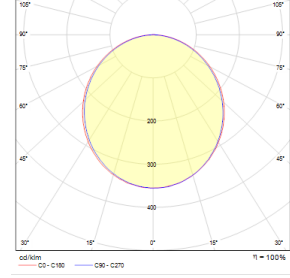

Lightline - 075

İç Aydınlatma - Lineer Aydınlatma

Renk Seçenekleri

TEKNİK BİLGİLER

Gövde	Ekstrüzyon Alüminyum Profil
Yan Kapak	Metal Kapak
Difüzör	Yüksek Geçirgenlikli Opal Difüzör
Boya	Elektrostatik Toz Boya
Boyutlar(mm)	75(W) x 82(H)

OPTİK ÖZELLİKLER

Optik	Simetrik
Işık Çıkış Açısı	120°
UGR Derecesi	UGR ≤ 22
CRI	CRI ≥ 80
Renk Bin Değeri	Mc Adams ≤ 3

ELEKTRİKSEL

Güç (W)	15-62W
Güç Faktörü	>0.95
Işık Kaynağı	SMD Mid Power LED
Kablo	Halojen-Free
Giriş Voltajı	220-240V AC / 50-60 Hz
LED Sürücü	Yüksek Verimli Sabit Akım Çıkışlı
Ortam Sıcaklığı	-20°C / +50°C
LED Ömür L80B50	>50.000 Saat

OPSİYONEL

- DALI	- 1-10V DIM
- Tunable White	- Acil Aydınlatma Ünitesi
- CRI > 90	- 2700K ~ 6500K
- Farklı RAL Renk Seçenekleri	- Plug-in Connector
- Class-II Koruma Sınıfı	- AC-DC Besleme(MBS)

MONTAJ

Montaj Tipi	Sıva Altı

Sipariş Kodu	W	Lm	CCT	CRI	L (mm)	Tavan Kesim Ölç (mm)	Kg
02155.71.40.024	22	2160	4000	Ra>80	870	65x860	1,4