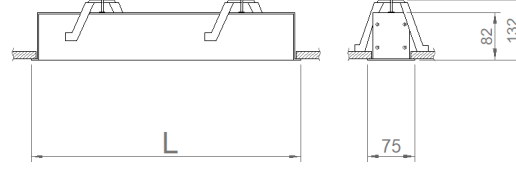

## MONTAJ

<b>Montaj Tipi</b>	Sıva Altı
--------------------	-----------

Sipariş Kodu	W	Lm	CCT	CRI	L (mm)	Tavan Kesim Ölç (mm)	Kg
02155.71.40.024	22	2160	4000	Ra>80	870	65x860	1,4