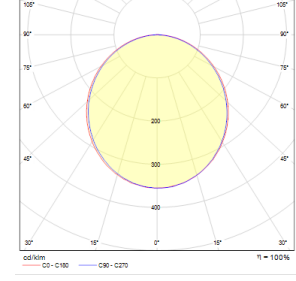

OPTİK ÖZELLİKLER

Optik	Simetrik
Işık Çıkış Açısı	120°
UGR Derecesi	UGR ≤ 22
CRI	CRI ≥ 80
Renk Bin Değeri	Mc Adams ≤ 3

ELEKTRİKSEL

Güç (W)	15-62W
Güç Faktörü	>0.95
Işık Kaynağı	SMD Mid Power LED
Kablo	Halojen-Free
Giriş Voltajı	220-240V AC / 50-60 Hz
LED Sürücü	Yüksek Verimli Sabit Akım Çıkışlı
Ortam Sıcaklığı	-20°C / +50°C
LED Ömür L80B50	>50.000 Saat

Sipariş Kodu	W	Lm	CCT	CRI	L (mm)	Tavan Kesim Ölç (mm)	Kg
02155.71.40.016	15	1350	4000	Ra>80	590	65x580	0,9