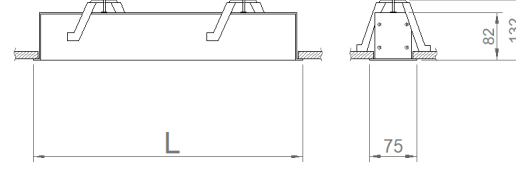

OPTİK ÖZELLİKLER

Optik	Simetrik
Işık Çıkış Açısı	120°
UGR Derecesi	UGR ≤ 22
CRI	CRI ≥ 80
Renk Bin Değeri	Mc Adams ≤ 3

ELEKTRİKSEL

Güç (W)	15-62W
Güç Faktörü	>0.95
Işık Kaynağı	SMD Mid Power LED
Kablo	Halojen-Free
Giriş Voltajı	220-240V AC / 50-60 Hz
LED Sürücü	Yüksek Verimli Sabit Akım Çıkışlı
Ortam Sıcaklığı	-20°C / +50°C
LED Ömür L80B50	>50.000 Saat

Sipariş Kodu	W	Lm	CCT	CRI	L (mm)	Tavan Kesim Ölç (mm)	Kg
02155.71.40.016	15	1350	4000	Ra>80	590	65x580	0,9