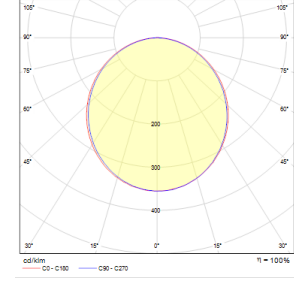

OPTİK ÖZELLİKLER

Optik	Simetrik
Işık Çıkış Açısı	120°
UGR Derecesi	UGR ≤ 22
CRI	CRI ≥ 80
Renk Bin Değeri	Mc Adams ≤ 3

ELEKTRİKSEL

Güç (W)	15-62W
Güç Faktörü	>0.95
Işık Kaynağı	SMD Mid Power LED
Kablo	Halojen-Free
Giriş Voltajı	220-240V AC / 50-60 Hz
LED Sürücü	Yüksek Verimli Sabit Akım Çıkışlı
Ortam Sıcaklığı	-20°C / +50°C
LED Ömür L80B50	>50.000 Saat

Sipariş Kodu	W	Lm	CCT	CRI	L (mm)	Tavan Kesim Ölç (mm)	Kg
02155.71.30.064	62	5640	3000	Ra>80	1710	65x1700	2,75