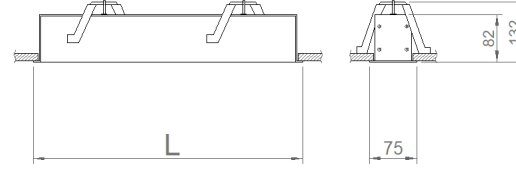

OPTİK ÖZELLİKLER

Optik	Simetrik
Işık Çıkış Açısı	120°
UGR Derecesi	UGR ≤ 22
CRI	CRI ≥ 80
Renk Bin Değeri	Mc Adams ≤ 3

ELEKTRİKSEL

Güç (W)	15-62W
Güç Faktörü	>0.95
Işık Kaynağı	SMD Mid Power LED
Kablo	Halojen-Free
Giriş Voltajı	220-240V AC / 50-60 Hz
LED Sürücü	Yüksek Verimli Sabit Akım Çıkışlı
Ortam Sıcaklığı	-20°C / +50°C
LED Ömür L80B50	>50.000 Saat

Sipariş Kodu	W	Lm	CCT	CRI	L (mm)	Tavan Kesim Ölç (mm)	Kg
02155.71.30.064	62	5640	3000	Ra>80	1710	65x1700	2,75