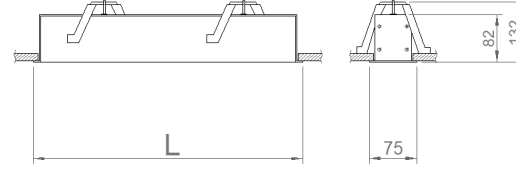

## MONTAJ

<b>Montaj Tipi</b>	Sıva Altı
--------------------	-----------

Sipariş Kodu	W	Lm	CCT	CRI	L (mm)	Tavan Kesim Ölç (mm)	Kg
02155.71.30.053	52	4750	3000	Ra>80	1430	65x1420	2,3