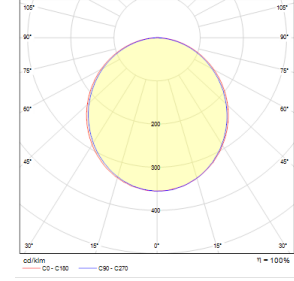

OPTİK ÖZELLİKLER

Optik	Simetrik
Işık Çıkış Açısı	120°
UGR Derecesi	UGR ≤ 22
CRI	CRI ≥ 80
Renk Bin Değeri	Mc Adams ≤ 3

ELEKTRİKSEL

Güç (W)	15-62W
Güç Faktörü	>0.95
Işık Kaynağı	SMD Mid Power LED
Kablo	Halojen-Free
Giriş Voltajı	220-240V AC / 50-60 Hz
LED Sürücü	Yüksek Verimli Sabit Akım Çıkışlı
Ortam Sıcaklığı	-20°C / +50°C
LED Ömür L80B50	>50.000 Saat

Sipariş Kodu	W	Lm	CCT	CRI	L (mm)	Tavan Kesim Ölç (mm)	Kg
02155.71.30.043	42	3580	3000	Ra>80	1150	65x1140	1,9