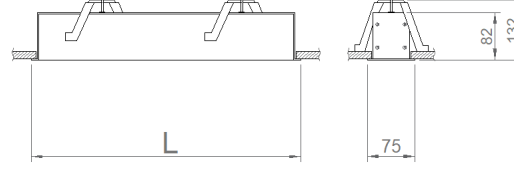

OPTİK ÖZELLİKLER

Optik	Simetrik
Işık Çıkış Açısı	120°
UGR Derecesi	UGR ≤ 22
CRI	CRI ≥ 80
Renk Bin Değeri	Mc Adams ≤ 3

ELEKTRİKSEL

Güç (W)	15-62W
Güç Faktörü	>0.95
Işık Kaynağı	SMD Mid Power LED
Kablo	Halojen-Free
Giriş Voltajı	220-240V AC / 50-60 Hz
LED Sürücü	Yüksek Verimli Sabit Akım Çıkışlı
Ortam Sıcaklığı	-20°C / +50°C
LED Ömür L80B50	>50.000 Saat

Sipariş Kodu	W	Lm	CCT	CRI	L (mm)	Tavan Kesim Ölç (mm)	Kg
02155.71.30.043	42	3580	3000	Ra>80	1150	65x1140	1,9