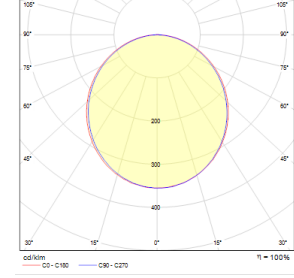

Lightline - 075

İç Aydınlatma - Lineer Aydınlatma

Renk Seçenekleri

TEKNİK BİLGİLER

Gövde	Ekstrüzyon Alüminyum Profil
Yan Kapak	Metal Kapak
Difüzör	Yüksek Geçirgenlikli Opal Difüzör
Boya	Elektrostatik Toz Boya
Boyutlar(mm)	75(W) x 82(H)

OPTİK ÖZELLİKLER

Optik	Simetrik
Işık Çıkış Açısı	120°
UGR Derecesi	UGR ≤ 22
CRI	CRI ≥ 80
Renk Bin Değeri	Mc Adams ≤ 3

ELEKTRİKSEL

Güç (W)	15-62W
Güç Faktörü	>0.95
Işık Kaynağı	SMD Mid Power LED
Kablo	Halojen-Free
Giriş Voltajı	220-240V AC / 50-60 Hz
LED Sürücü	Yüksek Verimli Sabit Akım Çıkışlı
Ortam Sıcaklığı	-20°C / +50°C
LED Ömür L80B50	>50.000 Saat

OPSİYONEL

- DALI	- 1-10V DIM
- Tunable White	- Acil Aydınlatma Ünitesi
- CRI > 90	- 2700K ~ 6500K
- Farklı RAL Renk Seçenekleri	- Plug-in Connector
- Class-II Koruma Sınıfı	- AC-DC Besleme(MBS)

MONTAJ

Montaj Tipi	Sıva Altı

Sipariş Kodu	W	Lm	CCT	CRI	L (mm)	Tavan Kesim Ölç (mm)	Kg
02155.71.30.038	36	3300	3000	Ra>80	1430	65x1420	2,3