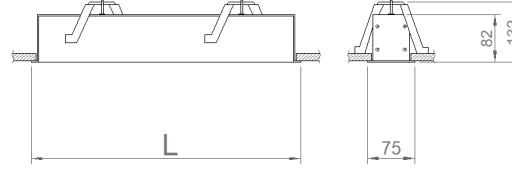

## MONTAJ

<b>Montaj Tipi</b>	Sıva Altı
--------------------	-----------

Sipariş Kodu	W	Lm	CCT	CRI	L (mm)	Tavan Kesim Ölç (mm)	Kg
02155.71.30.038	36	3300	3000	Ra>80	1430	65x1420	2,3