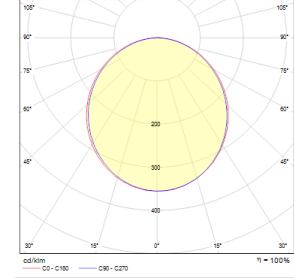

OPTİK ÖZELLİKLER

Optik	Simetrik
Işık Çıkış Açısı	120°
UGR Derecesi	UGR ≤ 22
CRI	CRI ≥ 80
Renk Bin Değeri	Mc Adams ≤ 3

ELEKTRİKSEL

Güç (W)	15-62W
Güç Faktörü	>0.95
Işık Kaynağı	SMD Mid Power LED
Kablo	Halojen-Free
Giriş Voltajı	220-240V AC / 50-60 Hz
LED Sürücü	Yüksek Verimli Sabit Akım Çıkışlı
Ortam Sıcaklığı	-20°C / +50°C
LED Ömür L80B50	>50.000 Saat

Sipariş Kodu	W	Lm	CCT	CRI	L (mm)	Tavan Kesim Ölç (mm)	Kg
02155.71.30.032	31	2595	3000	Ra>80	870	65x860	1,4