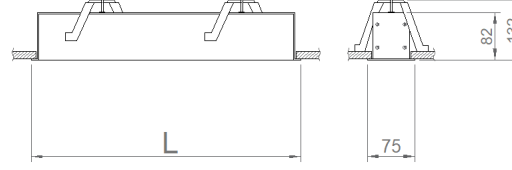

OPTİK ÖZELLİKLER

Optik	Simetrik
Işık Çıkış Açısı	120°
UGR Derecesi	UGR ≤ 22
CRI	CRI ≥ 80
Renk Bin Değeri	Mc Adams ≤ 3

ELEKTRİKSEL

Güç (W)	15-62W
Güç Faktörü	>0.95
Işık Kaynağı	SMD Mid Power LED
Kablo	Halojen-Free
Giriş Voltajı	220-240V AC / 50-60 Hz
LED Sürücü	Yüksek Verimli Sabit Akım Çıkışlı
Ortam Sıcaklığı	-20°C / +50°C
LED Ömür L80B50	>50.000 Saat

Sipariş Kodu	W	Lm	CCT	CRI	L (mm)	Tavan Kesim Ölç (mm)	Kg
02155.71.30.032	31	2595	3000	Ra>80	870	65x860	1,4