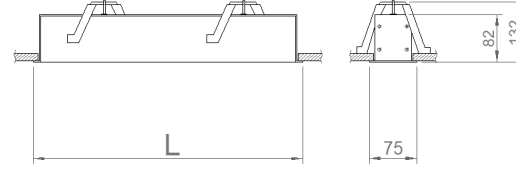

## MONTAJ

<b>Montaj Tipi</b>	Sıva Altı
--------------------	-----------

Sipariş Kodu	W	Lm	CCT	CRI	L (mm)	Tavan Kesim Ölç (mm)	Kg
02155.71.30.031	29	2365	3000	Ra>80	1150	65x1140	1,9