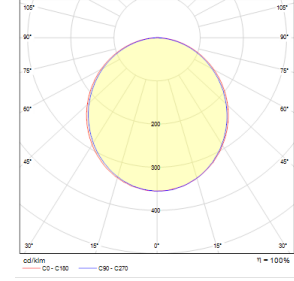

Lightline - 075

İç Aydınlatma - Lineer Aydınlatma

Renk Seçenekleri

TEKNİK BİLGİLER

Gövde	Ekstrüzyon Alüminyum Profil
Yan Kapak	Metal Kapak
Difüzör	Yüksek Geçirgenlikli Opal Difüzör
Boya	Elektrostatik Toz Boya
Boyutlar(mm)	75(W) x 82(H)

OPTİK ÖZELLİKLER

Optik	Simetrik
Işık Çıkış Açısı	120°
UGR Derecesi	UGR ≤ 22
CRI	CRI ≥ 80
Renk Bin Değeri	Mc Adams ≤ 3

ELEKTRİKSEL

Güç (W)	15-62W
Güç Faktörü	>0.95
Işık Kaynağı	SMD Mid Power LED
Kablo	Halojen-Free
Giriş Voltajı	220-240V AC / 50-60 Hz
LED Sürücü	Yüksek Verimli Sabit Akım Çıkışlı
Ortam Sıcaklığı	-20°C / +50°C
LED Ömür L80B50	>50.000 Saat

OPSİYONEL

- DALI	- 1-10V DIM
- Tunable White	- Acil Aydınlatma Ünitesi
- CRI > 90	- 2700K ~ 6500K
- Farklı RAL Renk Seçenekleri	- Plug-in Connector
- Class-II Koruma Sınıfı	- AC-DC Besleme(MBS)

MONTAJ

Montaj Tipi	Sıva Altı

Sipariş Kodu	W	Lm	CCT	CRI	L (mm)	Tavan Kesim Ölç (mm)	Kg
02155.71.30.031	29	2365	3000	Ra>80	1150	65x1140	1,9