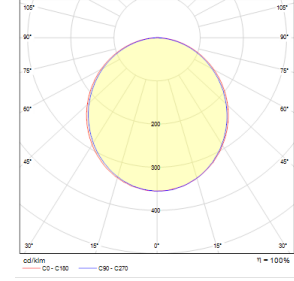

OPTİK ÖZELLİKLER

Optik	Simetrik
Işık Çıkış Açısı	120°
UGR Derecesi	UGR ≤ 22
CRI	CRI ≥ 80
Renk Bin Değeri	Mc Adams ≤ 3

ELEKTRİKSEL

Güç (W)	15-62W
Güç Faktörü	>0.95
Işık Kaynağı	SMD Mid Power LED
Kablo	Halojen-Free
Giriş Voltajı	220-240V AC / 50-60 Hz
LED Sürücü	Yüksek Verimli Sabit Akım Çıkışlı
Ortam Sıcaklığı	-20°C / +50°C
LED Ömür L80B50	>50.000 Saat

Sipariş Kodu	W	Lm	CCT	CRI	L (mm)	Tavan Kesim Ölç (mm)	Kg
02155.71.30.023	22	2050	3000	Ra>80	870	65x860	1,4