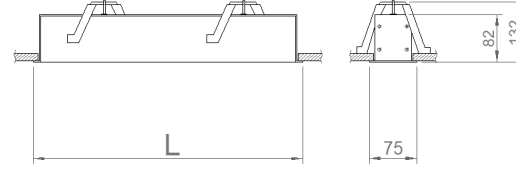

OPTİK ÖZELLİKLER

Optik	Simetrik
Işık Çıkış Açısı	120°
UGR Derecesi	UGR ≤ 22
CRI	CRI ≥ 80
Renk Bin Değeri	Mc Adams ≤ 3

ELEKTRİKSEL

Güç (W)	15-62W
Güç Faktörü	>0.95
Işık Kaynağı	SMD Mid Power LED
Kablo	Halojen-Free
Giriş Voltajı	220-240V AC / 50-60 Hz
LED Sürücü	Yüksek Verimli Sabit Akım Çıkışlı
Ortam Sıcaklığı	-20°C / +50°C
LED Ömür L80B50	>50.000 Saat

Sipariş Kodu	W	Lm	CCT	CRI	L (mm)	Tavan Kesim Ölç (mm)	Kg
02155.71.30.023	22	2050	3000	Ra>80	870	65x860	1,4