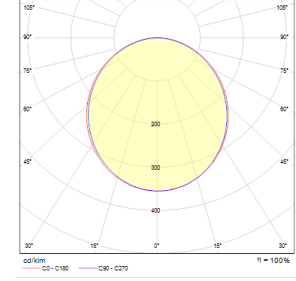

OPTİK ÖZELLİKLER

Optik	Simetrik
Işık Çıkış Açısı	120°
UGR Derecesi	UGR ≤ 22
CRI	CRI ≥ 80
Renk Bin Değeri	Mc Adams ≤ 3

ELEKTRİKSEL

Güç (W)	15-62W
Güç Faktörü	>0.95
Işık Kaynağı	SMD Mid Power LED
Kablo	Halojen-Free
Giriş Voltajı	220-240V AC / 50-60 Hz
LED Sürücü	Yüksek Verimli Sabit Akım Çıkışlı
Ortam Sıcaklığı	-20°C / +50°C
LED Ömür L80B50	>50.000 Saat

Sipariş Kodu	W	Lm	CCT	CRI	L (mm)	Tavan Kesim Ölç (mm)	Kg
02155.71.30.021	21	1660	3000	Ra>80	590	65x580	0,9