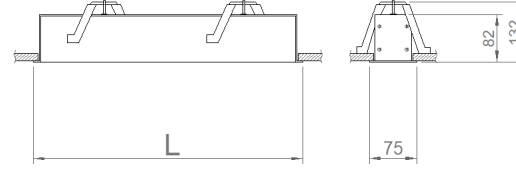

OPTİK ÖZELLİKLER

Optik	Simetrik
Işık Çıkış Açısı	120°
UGR Derecesi	UGR ≤ 22
CRI	CRI ≥ 80
Renk Bin Değeri	Mc Adams ≤ 3

ELEKTRİKSEL

Güç (W)	15-62W
Güç Faktörü	>0.95
Işık Kaynağı	SMD Mid Power LED
Kablo	Halojen-Free
Giriş Voltajı	220-240V AC / 50-60 Hz
LED Sürücü	Yüksek Verimli Sabit Akım Çıkışlı
Ortam Sıcaklığı	-20°C / +50°C
LED Ömür L80B50	>50.000 Saat

Sipariş Kodu	W	Lm	CCT	CRI	L (mm)	Tavan Kesim Ölç (mm)	Kg
02155.71.30.021	21	1660	3000	Ra>80	590	65x580	0,9