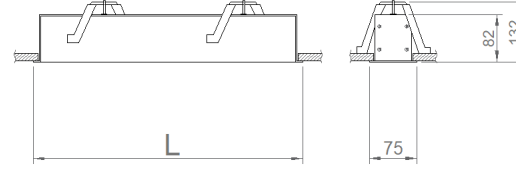

## MONTAJ

<b>Montaj Tipi</b>	Sıva Altı
--------------------	-----------

Sipariş Kodu	W	Lm	CCT	CRI	L (mm)	Tavan Kesim Ölç (mm)	Kg
02155.71.30.015	15	1270	3000	Ra>80	590	65x580	0,9