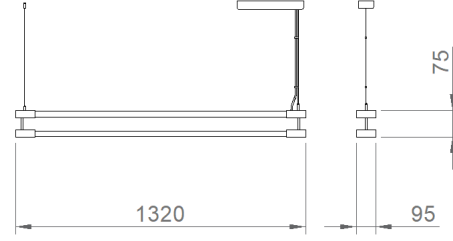

OPTİK ÖZELLİKLER

Optik	Direk - Endirek
Işık Çıkış Açısı	120°
UGR Derecesi	UGR ≤ 22
CRI	CRI ≥ 80
Renk Bin Değeri	Mc Adams ≤ 3

ELEKTRİKSEL

Güç (W)	72W
Güç Faktörü	>0.95
Işık Kaynağı	SMD Mid Power LED
Kablo	Halojen-Free
Giriş Voltajı	220-240V AC / 50-60 Hz
LED Sürücü	Yüksek Verimli Sabit Akım Çıkışı
Ortam Sıcaklığı	-20°C / +50°C
LED Ömür L80B50	>50.000 Saat

MONTAJ

Montaj Tipi	Sarkıt
Montaj Aparatı	Yüksekliği Ayarlanabilir Askı Teli

Sipariş Kodu	W	Lm	CCT	CRI	L (mm)	Kg
01136.13.30.070	72	7000	3000	Ra>80	1320	2.8