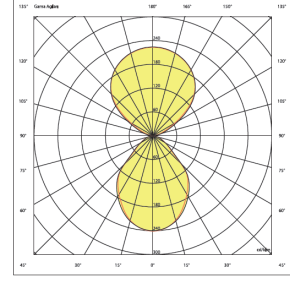

U-Line

İç Aydınlatma - Sarkıt Aydınlatma

Renk Seçenekleri

TEKNİK BİLGİLER

Gövde	Ekstrüzyon Alüminyum Profil
Difüzör	Yüksek Geçirgenlikli Opal Difüzör
Boya	Elektrostatik Toz Boya
Boyutlar(mm)	95(W) x 75(H)

OPTİK ÖZELLİKLER

Optik	Direk - Endirek
Işık Çıkış Açısı	120°
UGR Derecesi	UGR ≤ 22
CRI	CRI ≥ 80
Renk Bin Değeri	Mc Adams ≤ 3

ELEKTRİKSEL

Güç (W)	72W
Güç Faktörü	>0.95
Işık Kaynağı	SMD Mid Power LED
Kablo	Halojen-Free
Giriş Voltajı	220-240V AC / 50-60 Hz
LED Sürücü	Yüksek Verimli Sabit Akım Çıkışı
Ortam Sıcaklığı	-20°C / +50°C
LED Ömür L80B50	>50.000 Saat

OPSİYONEL

- DALI	- 1-10V DIM
- Tunable White	- Acil Aydınlatma Ünitesi
- CRI > 90	- 2700K ~ 6500K
- Farklı RAL Renk Seçenekleri	- Plug-in Enerji Giriş Konnektörü
- Class-II Koruma Sınıfı	- AC-DC Besleme(MBS)

MONTAJ

Montaj Tipi	Sarkıt
Montaj Aparatı	Yüksekliği Ayarlanabilir Askı Teli

Sipariş Kodu	W	Lm	CCT	CRI	L (mm)	Kg
01136.13.30.070	72	7000	3000	Ra>80	1320	2.8