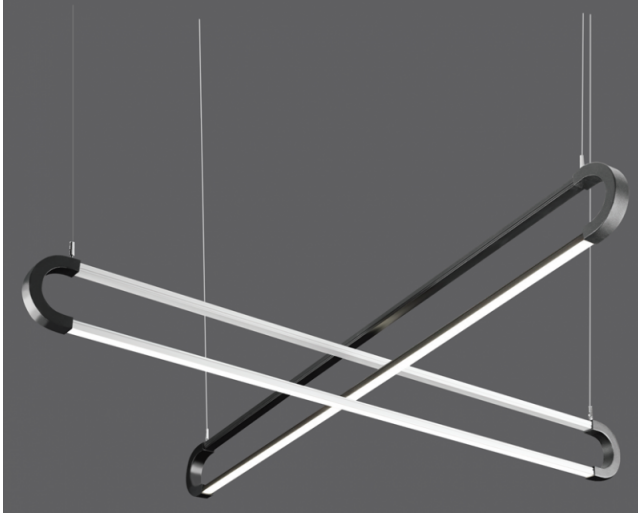

U-Line

İç Aydınlatma - Sarkıt Aydınlatma

Renk Seçenekleri

TEKNİK BİLGİLER

Gövde Ekstrüzyon Alüminyum Profil
Difüzör Yüksek Geçirgenlikli Opal Difüzör
Boya Elektrostatik Toz Boya

OPTİK ÖZELLİKLER

Optik Direkt - Endirek
Işık Çıkış Açısı 120°
UGR Derecesi UGR ≤ 22
CRI CRI ≥ 80
Renk Bin Değeri Mc Adams ≤ 3

OPSİYONEL

- DALI
- Tunable White
- CRI > 90
- Farklı RAL Renk Seçenekleri
- Class-II Koruma Sınıfı
- 1-10V DIM
- Acil Aydınlatma Ünitesi
- 2700K ~ 6500K
- Plug-in Enerji Giriş Konnektörü
- AC-DC Besleme(MBS)