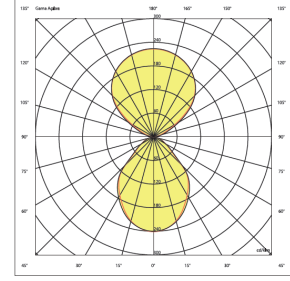

U-Line

İç Aydınlatma - Sarkıt Aydınlatma

Renk Seçenekleri

TEKNİK BİLGİLER

Gövde Ekstrüzyon Alüminyum Profil
Difüzör Yüksek Geçirgenlikli Opal Difüzör
Boya Elektrostatik Toz Boya

OPTİK ÖZELLİKLER

Optik Direkt - Endirek
Işık Çıkış Açısı 120°
UGR Derecesi UGR ≤ 22
CRI CRI ≥ 80
Renk Bin Değeri Mc Adams ≤ 3

ELEKTRİKSEL

Güç (W) 72W
Güç Faktörü >0.95
Işık Kaynağı SMD Mid Power LED
Kablo Halojen-Free
Giriş Voltajı 220-240V AC / 50-60 Hz
LED Sürücü Yüksek Verimli Sabit Akım Çıkışlı
Ortam Sıcaklığı -20°C / +50°C
LED Ömür L80B50 >50.000 Saat

OPSİYONEL

- DALI
- Tunable White
- CRI > 90
- Farklı RAL Renk Seçenekleri
- Class-II Koruma Sınıfı
- 1-10V DIM
- Acil Aydınlatma Ünitesi
- 2700K ~ 6500K
- Plug-in Enerji Giriş Konnektörü
- AC-DC Besleme(MBS)

MONTAJ

Montaj Tipi Sarkıt
Montaj Aparatı Yüksekliği Ayarlanabilir AskıTeli

Sipariş Kodu	W	Lm	CCT	CRI	L (mm)	Kg
01135.13.30.070	72	7000	3000	Ra>80	1320	2.8
01135.13.40.072	72	7200	4000	Ra>80	1320	2.8

reddot award 2015
winner lighting design