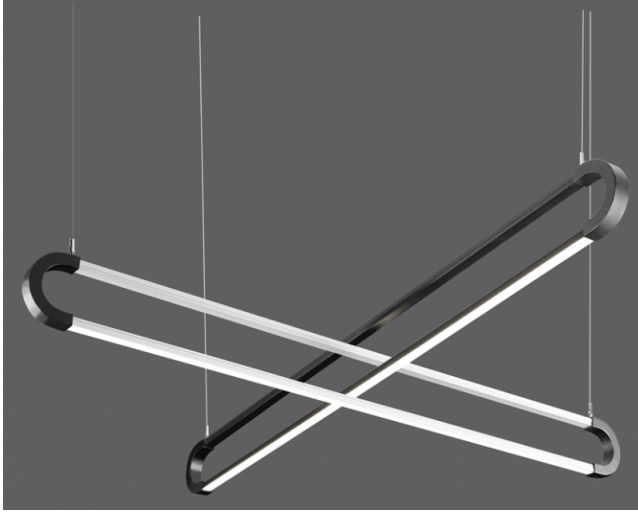

# U-Line

İç Aydınlatma - Sarkıt Aydınlatma

Renk Seçenekleri

## TEKNİK BİLGİLER

**Gövde** Ekstrüzyon Alüminyum Profil  
**Difüzör** Yüksek Geçirgenlikli Opal Difüzör  
**Boya** Elektrostatik Toz Boya