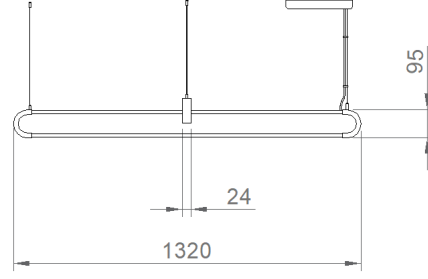

U-Line

İç Aydınlatma - Sarkıt Aydınlatma

Renk Seçenekleri

TEKNİK BİLGİLER

Gövde Ekstrüzyon Alüminyum Profil
Difüzör Yüksek Geçirgenlikli Opal Difüzör
Boya Elektrostatik Toz Boya

OPTİK ÖZELLİKLER

Optik Direkt - Endirek
Işık Çıkış Açısı 120°
UGR Derecesi UGR ≤ 22
CRI CRI ≥ 80
Renk Bin Değeri Mc Adams ≤ 3

ELEKTRİKSEL

Güç (W) 72W
Güç Faktörü >0.95
Işık Kaynağı SMD Mid Power LED
Kablo Halojen-Free
Giriş Voltajı 220-240V AC / 50-60 Hz
LED Sürücü Yüksek Verimli Sabit Akım Çıkışlı
Ortam Sıcaklığı -20°C / +50°C
LED Ömür L80B50 >50.000 Saat

OPSİYONEL

- DALI
- Tunable White
- CRI > 90
- Farklı RAL Renk Seçenekleri
- Class-II Koruma Sınıfı
- 1-10V DIM
- Acil Aydınlatma Ünitesi
- 2700K ~ 6500K
- Plug-in Enerji Giriş Konnektörü
- AC-DC Besleme(MBS)

MONTAJ

Montaj Tipi Sarkıt
Montaj Aparatı Yüksekliği Ayarlanabilir AskıTeli

Sipariş Kodu	W	Lm	CCT	CRI	L (mm)	Kg
01135.13.30.070	72	7000	3000	Ra>80	1320	2.8
01135.13.40.072	72	7200	4000	Ra>80	1320	2.8

reddot award 2015
winner lighting design