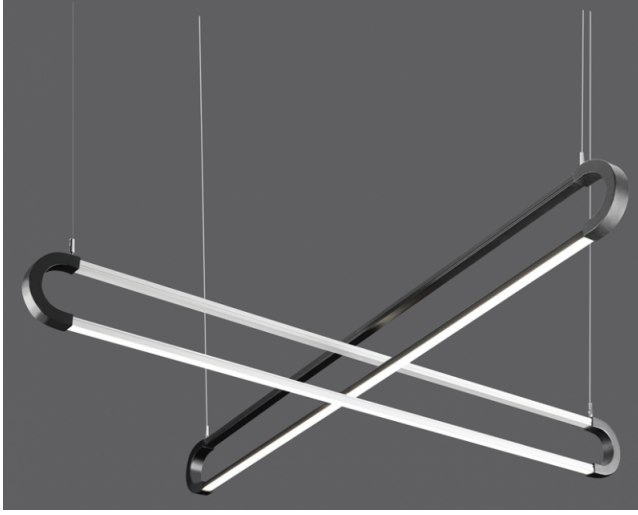

U-Line

İç Aydınlatma - Sarkıt Aydınlatma

Renk Seçenekleri

TEKNİK BİLGİLER

Gövde Ekstrüzyon Alüminyum Profil
Difüzör Yüksek Geçirgenlikli Opal Difüzör
Boya Elektrostatik Toz Boya

OPTİK ÖZELLİKLER

Optik Direkt - Endirek
Işık Çıkış Açısı 120°
UGR Derecesi UGR ≤ 22
CRI CRI ≥ 80
Renk Bin Değeri Mc Adams ≤ 3

OPSİYONEL

- DALI
- Tunable White
- CRI > 90
- Farklı RAL Renk Seçenekleri
- Class-II Koruma Sınıfı
- 1-10V DIM
- Acil Aydınlatma Ünitesi
- 2700K ~ 6500K
- Plug-in Enerji Giriş Konnektörü
- AC-DC Besleme(MBS)