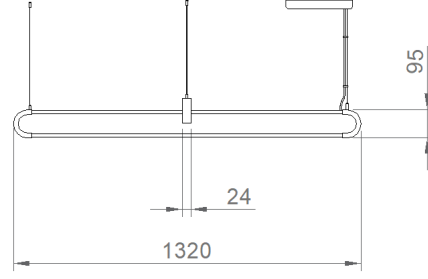

## MONTAJ

**Montaj Tipi** Sarkıt  
**Montaj Aparatı** Yüksekliği Ayarlanabilir AskıTeli

Sipariş Kodu	W	Lm	CCT	CRI	L (mm)	Kg
01135.13.30.070	72	7000	3000	Ra>80	1320	2.8
01135.13.40.072	72	7200	4000	Ra>80	1320	2.8