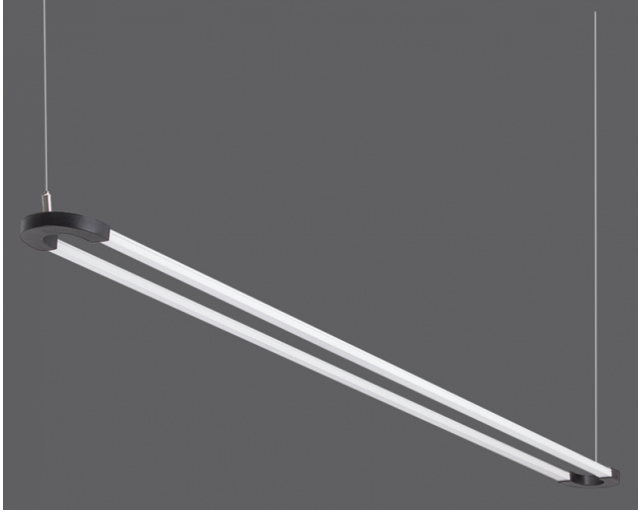

U-Line

İç Aydınlatma - Sarkıt Aydınlatma

Renk Seçenekleri

Ral 9016

Ral 9006

Ral 9005

TEKNİK BİLGİLER

Gövde	Ekstrüzyon Alüminyum Profil
Difüzör	Yüksek Geçirgenlikli Opal Difüzör
Boya	Elektrostatik Toz Boya
Boyutlar(mm)	95(W) x 24(H)

OPTİK ÖZELLİKLER

Optik	Direk
Işık Çıkış Açısı	120°
UGR Derecesi	UGR ≤ 22
CRI	CRI ≥ 80
Renk Bin Değeri	Mc Adams ≤ 3

ELEKTRİKSEL

Güç (W)	36W
Güç Faktörü	>0.95
Işık Kaynağı	SMD Mid Power LED
Kablo	Halojen-Free
Giriş Voltajı	220-240V AC / 50-60 Hz
LED Sürücü	Yüksek Verimli Sabit Akım Çıkışı
Ortam Sıcaklığı	-20°C / +50°C
LED Ömür L80B50	>50.000 Saat

OPSİYONEL

- DALI	- 1-10V DIM
- Tunable White	- Acil Aydınlatma Ünitesi
- CRI > 90	- 2700K ~ 6500K
- Farklı RAL Renk Seçenekleri	- Plug-in Enerji Giriş Konnektörü
- Class-II Koruma Sınıfı	- AC-DC Besleme(MBS)