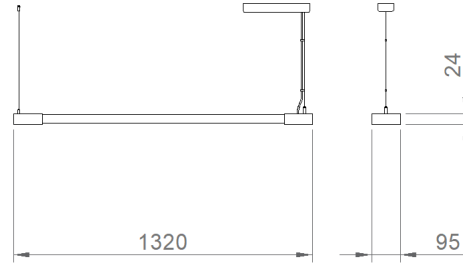

U-Line

İç Aydınlatma - Sarkıt Aydınlatma

Renk Seçenekleri

Ral 9016

Ral 9006

Ral 9005

TEKNİK BİLGİLER

Gövde	Ekstrüzyon Alüminyum Profil
Difüzör	Yüksek Geçirgenlikli Opal Difüzör
Boya	Elektrostatik Toz Boya
Boyutlar(mm)	95(W) x 24(H)

OPTİK ÖZELLİKLER

Optik	Direk
Işık Çıkış Açısı	120°
UGR Derecesi	UGR ≤ 22
CRI	CRI ≥ 80
Renk Bin Değeri	Mc Adams ≤ 3

ELEKTRİKSEL

Güç (W)	36W
Güç Faktörü	>0.95
Işık Kaynağı	SMD Mid Power LED
Kablo	Halojen-Free
Giriş Voltajı	220-240V AC / 50-60 Hz
LED Sürücü	Yüksek Verimli Sabit Akım Çıkışı
Ortam Sıcaklığı	-20°C / +50°C
LED Ömür L80B50	>50.000 Saat

OPSİYONEL

- DALI	- 1-10V DIM
- Tunable White	- Acil Aydınlatma Ünitesi
- CRI > 90	- 2700K ~ 6500K
- Farklı RAL Renk Seçenekleri	- Plug-in Enerji Giriş Konnektörü
- Class-II Koruma Sınıfı	- AC-DC Besleme(MBS)

MONTAJ

Montaj Tipi	Sarkıt
Montaj Aparatı	Yüksekliği Ayarlanabilir Askı Teli

Sipariş Kodu	W	Lm	CCT	CRI	L (mm)	Kg
01132.13.40.036	36	3600	4000	Ra>80	1320	1.4