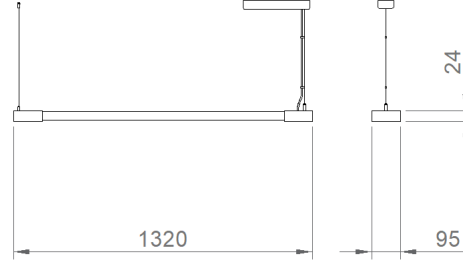

OPTİK ÖZELLİKLER

Optik	Direk
Işık Çıkış Açısı	120°
UGR Derecesi	UGR ≤ 22
CRI	CRI ≥ 80
Renk Bin Değeri	Mc Adams ≤ 3

ELEKTRİKSEL

Güç (W)	36W
Güç Faktörü	>0.95
Işık Kaynağı	SMD Mid Power LED
Kablo	Halojen-Free
Giriş Voltajı	220-240V AC / 50-60 Hz
LED Sürücü	Yüksek Verimli Sabit Akım Çıkışı
Ortam Sıcaklığı	-20°C / +50°C
LED Ömür L80B50	>50.000 Saat

MONTAJ

Montaj Tipi	Sarkıt
Montaj Aparatı	Yüksekliği Ayarlanabilir Askı Teli

Sipariş Kodu	W	Lm	CCT	CRI	L (mm)	Kg
01132.13.30.035	36	3500	3000	Ra>80	1320	1.4
01132.13.40.036	36	3600	4000	Ra>80	1320	1.4