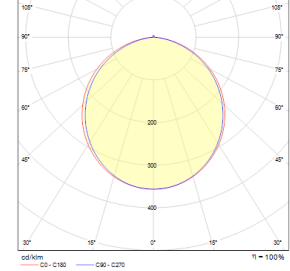

U-Line

İç Aydınlatma - Sarkıt Aydınlatma

Renk Seçenekleri

TEKNİK BİLGİLER

Gövde	Ekstrüzyon Alüminyum Profil
Difüzör	Yüksek Geçirgenlikli Opal Difüzör
Boya	Elektrostatik Toz Boya
Boyutlar(mm)	95(W) x 24(H)

OPTİK ÖZELLİKLER

Optik	Direk
Işık Çıkış Açısı	120°
UGR Derecesi	UGR ≤ 22
CRI	CRI ≥ 80
Renk Bin Değeri	Mc Adams ≤ 3

ELEKTRİKSEL

Güç (W)	36W
Güç Faktörü	>0.95
Işık Kaynağı	SMD Mid Power LED
Kablo	Halojen-Free
Giriş Voltajı	220-240V AC / 50-60 Hz
LED Sürücü	Yüksek Verimli Sabit Akım Çıkışı
Ortam Sıcaklığı	-20°C / +50°C
LED Ömür L80B50	>50.000 Saat

OPSİYONEL

- DALI	- 1-10V DIM
- Tunable White	- Acil Aydınlatma Ünitesi
- CRI > 90	- 2700K ~ 6500K
- Farklı RAL Renk Seçenekleri	- Plug-in Enerji Giriş Konnektörü
- Class-II Koruma Sınıfı	- AC-DC Besleme(MBS)

MONTAJ

Montaj Tipi	Sarkıt
Montaj Aparatı	Yüksekliği Ayarlanabilir Askı Teli

Sipariş Kodu	W	Lm	CCT	CRI	L (mm)	Kg
01132.13.30.035	36	3500	3000	Ra>80	1320	1.4
01132.13.40.036	36	3600	4000	Ra>80	1320	1.4