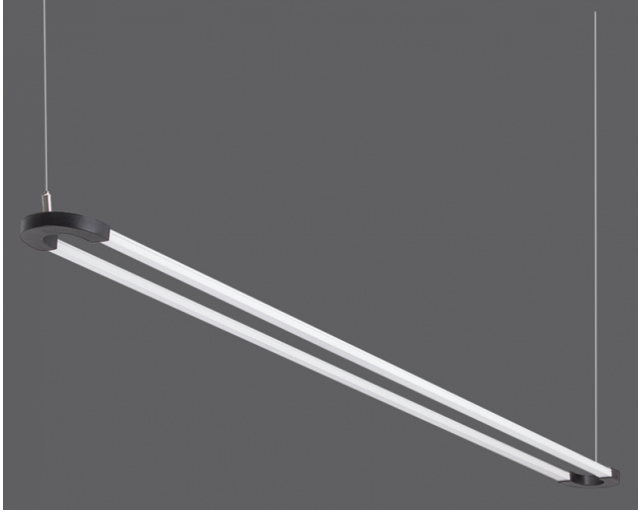

U-Line

İç Aydınlatma - Sarkıt Aydınlatma

Renk Seçenekleri

TEKNİK BİLGİLER

Gövde	Ekstrüzyon Alüminyum Profil
Difüzör	Yüksek Geçirgenlikli Opal Difüzör
Boya	Elektrostatik Toz Boya
Boyutlar(mm)	95(W) x 24(H)

OPTİK ÖZELLİKLER

Optik	Direk
Işık Çıkış Açısı	120°
UGR Derecesi	UGR ≤ 22
CRI	CRI ≥ 80
Renk Bin Değeri	Mc Adams ≤ 3

ELEKTRİKSEL

Güç (W)	36W
Güç Faktörü	>0.95
Işık Kaynağı	SMD Mid Power LED
Kablo	Halojen-Free
Giriş Voltajı	220-240V AC / 50-60 Hz
LED Sürücü	Yüksek Verimli Sabit Akım Çıkışı
Ortam Sıcaklığı	-20°C / +50°C
LED Ömür L80B50	>50.000 Saat

OPSİYONEL

- DALI	- 1-10V DIM
- Tunable White	- Acil Aydınlatma Ünitesi
- CRI > 90	- 2700K ~ 6500K
- Farklı RAL Renk Seçenekleri	- Plug-in Enerji Giriş Konnektörü
- Class-II Koruma Sınıfı	- AC-DC Besleme(MBS)