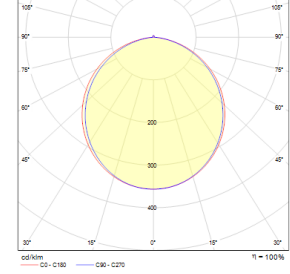

U-Line

İç Aydınlatma - Sarkıt Aydınlatma

Renk Seçenekleri

TEKNİK BİLGİLER

Gövde	Ekstrüzyon Alüminyum Profil
Difüzör	Yüksek Geçirgenlikli Opal Difüzör
Boya	Elektrostatik Toz Boya
Boyutlar(mm)	95(W) x 24(H)

OPTİK ÖZELLİKLER

Optik	Direk
Işık Çıkış Açısı	120°
UGR Derecesi	UGR ≤ 22
CRI	CRI ≥ 80
Renk Bin Değeri	Mc Adams ≤ 3

ELEKTRİKSEL

Güç (W)	36W
Güç Faktörü	>0.95
Işık Kaynağı	SMD Mid Power LED
Kablo	Halojen-Free
Giriş Voltajı	220-240V AC / 50-60 Hz
LED Sürücü	Yüksek Verimli Sabit Akım Çıkışı
Ortam Sıcaklığı	-20°C / +50°C
LED Ömür L80B50	>50.000 Saat

OPSİYONEL

- DALI	- 1-10V DIM
- Tunable White	- Acil Aydınlatma Ünitesi
- CRI > 90	- 2700K ~ 6500K
- Farklı RAL Renk Seçenekleri	- Plug-in Enerji Giriş Konnektörü
- Class-II Koruma Sınıfı	- AC-DC Besleme(MBS)

MONTAJ

Montaj Tipi	Sarkıt
Montaj Aparatı	Yüksekliği Ayarlanabilir Askı Teli

Sipariş Kodu	W	Lm	CCT	CRI	L (mm)	Kg
01132.13.30.035	36	3500	3000	Ra>80	1320	1.4
01132.13.40.036	36	3600	4000	Ra>80	1320	1.4