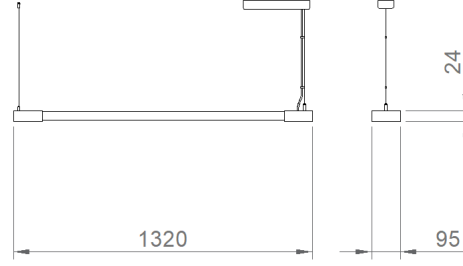

U-Line

İç Aydınlatma - Sarkıt Aydınlatma

Renk Seçenekleri

TEKNİK BİLGİLER

Gövde	Ekstrüzyon Alüminyum Profil
Difüzör	Yüksek Geçirgenlikli Opal Difüzör
Boya	Elektrostatik Toz Boya
Boyutlar(mm)	95(W) x 24(H)

OPTİK ÖZELLİKLER

Optik	Direk
Işık Çıkış Açısı	120°
UGR Derecesi	UGR ≤ 22
CRI	CRI ≥ 80
Renk Bin Değeri	Mc Adams ≤ 3

ELEKTRİKSEL

Güç (W)	36W
Güç Faktörü	>0.95
Işık Kaynağı	SMD Mid Power LED
Kablo	Halojen-Free
Giriş Voltajı	220-240V AC / 50-60 Hz
LED Sürücü	Yüksek Verimli Sabit Akım Çıkışı
Ortam Sıcaklığı	-20°C / +50°C
LED Ömür L80B50	>50.000 Saat

OPSİYONEL

- DALI	- 1-10V DIM
- Tunable White	- Acil Aydınlatma Ünitesi
- CRI > 90	- 2700K ~ 6500K
- Farklı RAL Renk Seçenekleri	- Plug-in Enerji Giriş Konnektörü
- Class-II Koruma Sınıfı	- AC-DC Besleme(MBS)

MONTAJ

Montaj Tipi	Sarkıt
Montaj Aparatı	Yüksekliği Ayarlanabilir Askı Teli

Sipariş Kodu	W	Lm	CCT	CRI	L (mm)	Kg
01132.13.30.035	36	3500	3000	Ra>80	1320	1.4
01132.13.40.036	36	3600	4000	Ra>80	1320	1.4