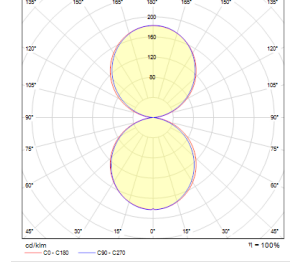

U-Line

İç Aydınlatma - Sarkıt Aydınlatma

Renk Seçenekleri

Ral 9016

Ral 9006

Ral 9005

TEKNİK BİLGİLER

Gövde	Ekstrüzyon Alüminyum Profil
Difüzör	Yüksek Geçirgenlikli Opal Difüzör
Boya	Elektrostatik Toz Boya
Boyutlar(mm)	24(W) x 95(H)

OPTİK ÖZELLİKLER

Optik	Direk - Endirek
Işık Çıkış Açısı	120°
UGR Derecesi	UGR ≤ 22
CRI	CRI ≥ 80
Renk Bin Değeri	Mc Adams ≤ 3

ELEKTRİKSEL

Güç (W)	36W
Güç Faktörü	>0.95
Işık Kaynağı	SMD Mid Power LED
Kablo	Halojen-Free
Giriş Voltajı	220-240V AC / 50-60 Hz
LED Sürücü	Yüksek Verimli Sabit Akım Çıkışı
Ortam Sıcaklığı	-20°C / +50°C
LED Ömür L80B50	>50.000 Saat

OPSİYONEL

- DALI	- 1-10V DIM
- Tunable White	- Acil Aydınlatma Ünitesi
- CRI > 90	- 2700K ~ 6500K
- Farklı RAL Renk Seçenekleri	- Plug-in Enerji Giriş Konnektörü
- Class-II Koruma Sınıfı	- AC-DC Besleme(MBS)

MONTAJ

Montaj Tipi	Sarkıt
Montaj Aparatı	Yüksekliği Ayarlanabilir Askı Teli

Sipariş Kodu	W	Lm	CCT	CRI	L (mm)	Kg
01131.13.40.036	36	3600	4000	Ra>80	1320	1.4