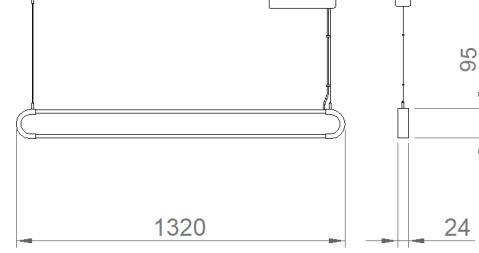

OPTİK ÖZELLİKLER

Optik	Direk - Endirek
Işık Çıkış Açısı	120°
UGR Derecesi	UGR ≤ 22
CRI	CRI ≥ 80
Renk Bin Değeri	Mc Adams ≤ 3

ELEKTRİKSEL

Güç (W)	36W
Güç Faktörü	>0.95
Işık Kaynağı	SMD Mid Power LED
Kablo	Halojen-Free
Giriş Voltajı	220-240V AC / 50-60 Hz
LED Sürücü	Yüksek Verimli Sabit Akım Çıkışı
Ortam Sıcaklığı	-20°C / +50°C
LED Ömür L80B50	>50.000 Saat

MONTAJ

Montaj Tipi	Sarkıt
Montaj Aparatı	Yüksekliği Ayarlanabilir Askı Teli

Sipariş Kodu	W	Lm	CCT	CRI	L (mm)	Kg
01131.13.40.036	36	3600	4000	Ra>80	1320	1.4