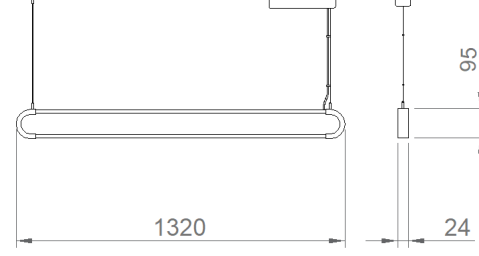

OPTİK ÖZELLİKLER

Optik	Direk - Endirek
Işık Çıkış Açısı	120°
UGR Derecesi	UGR ≤ 22
CRI	CRI ≥ 80
Renk Bin Değeri	Mc Adams ≤ 3

ELEKTRİKSEL

Güç (W)	36W
Güç Faktörü	>0.95
Işık Kaynağı	SMD Mid Power LED
Kablo	Halojen-Free
Giriş Voltajı	220-240V AC / 50-60 Hz
LED Sürücü	Yüksek Verimli Sabit Akım Çıkışı
Ortam Sıcaklığı	-20°C / +50°C
LED Ömür L80B50	>50.000 Saat

MONTAJ

Montaj Tipi	Sarkıt
Montaj Aparatı	Yüksekliği Ayarlanabilir Askı Teli

Sipariş Kodu	W	Lm	CCT	CRI	L (mm)	Kg
01131.13.30.035	36	3500	3000	Ra>80	1320	1.4