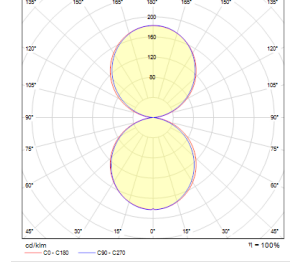

U-Line

İç Aydınlatma - Sarkıt Aydınlatma

Renk Seçenekleri

TEKNİK BİLGİLER

Gövde	Ekstrüzyon Alüminyum Profil
Difüzör	Yüksek Geçirgenlikli Opal Difüzör
Boya	Elektrostatik Toz Boya
Boyutlar(mm)	24(W) x 95(H)

OPTİK ÖZELLİKLER

Optik	Direk - Endirek
Işık Çıkış Açısı	120°
UGR Derecesi	UGR ≤ 22
CRI	CRI ≥ 80
Renk Bin Değeri	Mc Adams ≤ 3

ELEKTRİKSEL

Güç (W)	36W
Güç Faktörü	>0.95
Işık Kaynağı	SMD Mid Power LED
Kablo	Halojen-Free
Giriş Voltajı	220-240V AC / 50-60 Hz
LED Sürücü	Yüksek Verimli Sabit Akım Çıkışı
Ortam Sıcaklığı	-20°C / +50°C
LED Ömür L80B50	>50.000 Saat

OPSİYONEL

- DALI	- 1-10V DIM
- Tunable White	- Acil Aydınlatma Ünitesi
- CRI > 90	- 2700K ~ 6500K
- Farklı RAL Renk Seçenekleri	- Plug-in Enerji Giriş Konnektörü
- Class-II Koruma Sınıfı	- AC-DC Besleme(MBS)

MONTAJ

Montaj Tipi	Sarkıt
Montaj Aparatı	Yüksekliği Ayarlanabilir Askı Teli

Sipariş Kodu	W	Lm	CCT	CRI	L (mm)	Kg
01131.13.30.035	36	3500	3000	Ra>80	1320	1.4