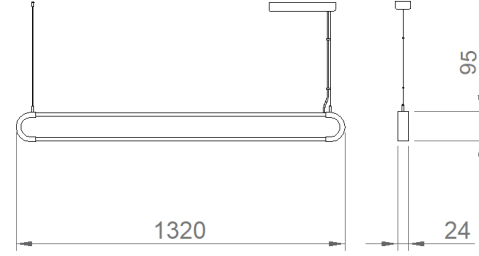

OPTİK ÖZELLİKLER

Optik	Direk - Endirek
Işık Çıkış Açısı	120°
UGR Derecesi	UGR ≤ 22
CRI	CRI ≥ 80
Renk Bin Değeri	Mc Adams ≤ 3

ELEKTRİKSEL

Güç (W)	36W
Güç Faktörü	>0.95
Işık Kaynağı	SMD Mid Power LED
Kablo	Halojen-Free
Giriş Voltajı	220-240V AC / 50-60 Hz
LED Sürücü	Yüksek Verimli Sabit Akım Çıkışı
Ortam Sıcaklığı	-20°C / +50°C
LED Ömür L80B50	>50.000 Saat

MONTAJ

Montaj Tipi	Sarkıt
Montaj Aparatı	Yüksekliği Ayarlanabilir Askı Teli

Sipariş Kodu	W	Lm	CCT	CRI	L (mm)	Kg
01131.13.30.035	36	3500	3000	Ra>80	1320	1.4
01131.13.40.036	36	3600	4000	Ra>80	1320	1.4