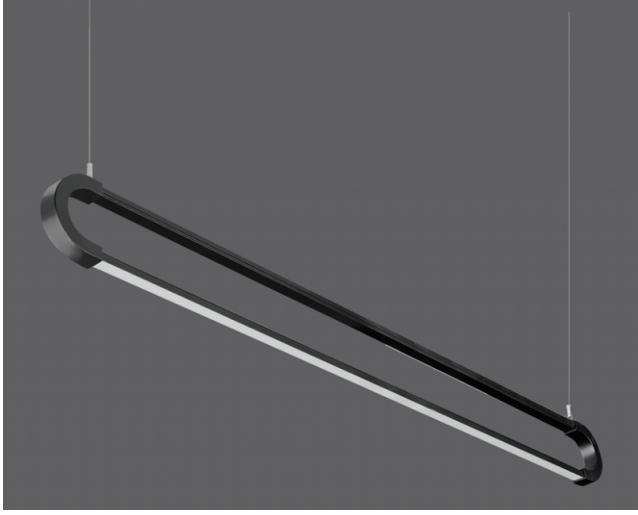

U-Line

İç Aydınlatma - Sarkıt Aydınlatma

Renk Seçenekleri

Ral 9016

Ral 9006

Ral 9005

TEKNİK BİLGİLER

Gövde	Ekstrüzyon Alüminyum Profil
Difüzör	Yüksek Geçirgenlikli Opal Difüzör
Boya	Elektrostatik Toz Boya
Boyutlar(mm)	24(W) x 95(H)

OPTİK ÖZELLİKLER

Optik	Direk - Endirek
Işık Çıkış Açısı	120°
UGR Derecesi	UGR ≤ 22
CRI	CRI ≥ 80
Renk Bin Değeri	Mc Adams ≤ 3

ELEKTRİKSEL

Güç (W)	36W
Güç Faktörü	>0.95
Işık Kaynağı	SMD Mid Power LED
Kablo	Halojen-Free
Giriş Voltajı	220-240V AC / 50-60 Hz
LED Sürücü	Yüksek Verimli Sabit Akım Çıkışı
Ortam Sıcaklığı	-20°C / +50°C
LED Ömür L80B50	>50.000 Saat

OPSİYONEL

- DALI	- 1-10V DIM
- Tunable White	- Acil Aydınlatma Ünitesi
- CRI > 90	- 2700K ~ 6500K
- Farklı RAL Renk Seçenekleri	- Plug-in Enerji Giriş Konnektörü
- Class-II Koruma Sınıfı	- AC-DC Besleme(MBS)