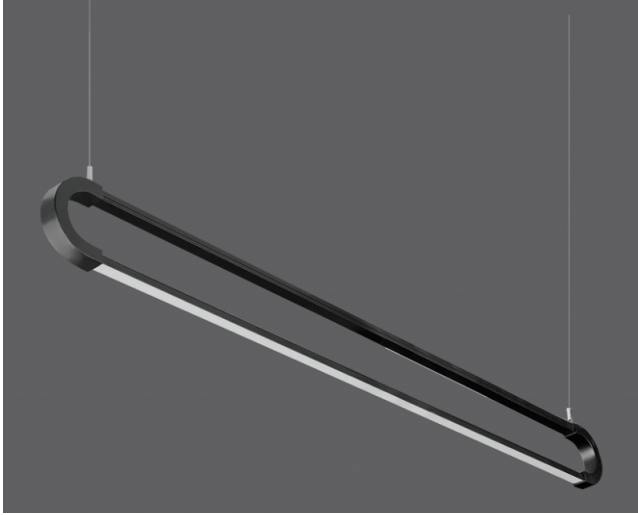

U-Line

İç Aydınlatma - Sarkıt Aydınlatma

Renk Seçenekleri

Ral 9016

Ral 9006

Ral 9005

TEKNİK BİLGİLER

Gövde	Ekstrüzyon Alüminyum Profil
Difüzör	Yüksek Geçirgenlikli Opal Difüzör
Boya	Elektrostatik Toz Boya
Boyutlar(mm)	24(W) x 95(H)

OPTİK ÖZELLİKLER

Optik	Direk - Endirek
Işık Çıkış Açısı	120°
UGR Derecesi	UGR ≤ 22
CRI	CRI ≥ 80
Renk Bin Değeri	Mc Adams ≤ 3

ELEKTRİKSEL

Güç (W)	36W
Güç Faktörü	>0.95
Işık Kaynağı	SMD Mid Power LED
Kablo	Halojen-Free
Giriş Voltajı	220-240V AC / 50-60 Hz
LED Sürücü	Yüksek Verimli Sabit Akım Çıkışı
Ortam Sıcaklığı	-20°C / +50°C
LED Ömür L80B50	>50.000 Saat

OPSİYONEL

- DALI	- 1-10V DIM
- Tunable White	- Acil Aydınlatma Ünitesi
- CRI > 90	- 2700K ~ 6500K
- Farklı RAL Renk Seçenekleri	- Plug-in Enerji Giriş Konnektörü
- Class-II Koruma Sınıfı	- AC-DC Besleme(MBS)