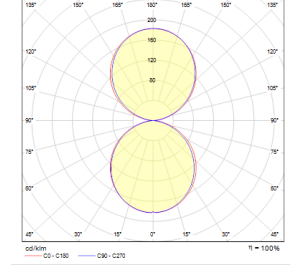

U-Line

İç Aydınlatma - Sarkıt Aydınlatma

Renk Seçenekleri

Ral 9016

Ral 9006

Ral 9005

TEKNİK BİLGİLER

Gövde	Ekstrüzyon Alüminyum Profil
Difüzör	Yüksek Geçirgenlikli Opal Difüzör
Boya	Elektrostatik Toz Boya
Boyutlar(mm)	24(W) x 95(H)

OPTİK ÖZELLİKLER

Optik	Direk - Endirek
Işık Çıkış Açısı	120°
UGR Derecesi	UGR ≤ 22
CRI	CRI ≥ 80
Renk Bin Değeri	Mc Adams ≤ 3

ELEKTRİKSEL

Güç (W)	36W
Güç Faktörü	>0.95
Işık Kaynağı	SMD Mid Power LED
Kablo	Halojen-Free
Giriş Voltajı	220-240V AC / 50-60 Hz
LED Sürücü	Yüksek Verimli Sabit Akım Çıkışı
Ortam Sıcaklığı	-20°C / +50°C
LED Ömür L80B50	>50.000 Saat

OPSİYONEL

- DALI	- 1-10V DIM
- Tunable White	- Acil Aydınlatma Ünitesi
- CRI > 90	- 2700K ~ 6500K
- Farklı RAL Renk Seçenekleri	- Plug-in Enerji Giriş Konnektörü
- Class-II Koruma Sınıfı	- AC-DC Besleme(MBS)

MONTAJ

Montaj Tipi	Sarkıt
Montaj Aparatı	Yüksekliği Ayarlanabilir Askı Teli

Sipariş Kodu	W	Lm	CCT	CRI	L (mm)	Kg
01131.13.30.035	36	3500	3000	Ra>80	1320	1.4
01131.13.40.036	36	3600	4000	Ra>80	1320	1.4