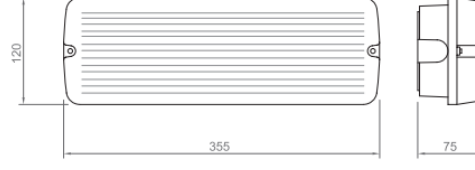

OPTİK ÖZELLİKLER

UGR Derecesi	UGR ≤ 19
CRI	CRI ≥ 80

ELEKTRİKSEL

Güç (W)	1-2W
Güç Faktörü	>0.95
Işık Kaynağı	SMD Mid Power LED
Giriş Voltajı	220-240V AC / 50-60 Hz
LED Sürücü	Yüksek Verimli Sabit Akım Çıkışlı Ray
Ortam Sıcaklığı	-20°C / +40°C
LED Ömür L80B50	>50.000 Saat

MONTAJ

Montaj Tipi	Sıva Üstü
Montaj Aparatı	Metal Braket

Sipariş Kodu	W	Lm	Çalışma Şekli	Batarya	WxLxH (mm)	Kg
82110.011.000	2	130	Kesintide	3H	75x120x350	0,45