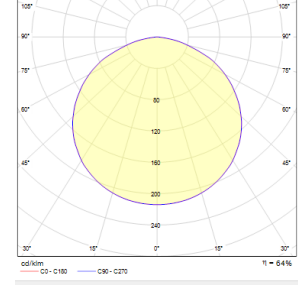

Sipariş Kodu	W	Lm	Çalışma Şekli	Batarya	WxLxH (mm)	Kg
82110.011.000	2	130	Kesintide	3H	75x120x350	0,45