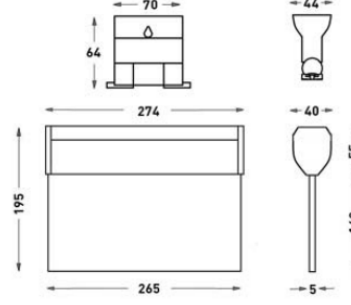

Run

İç Aydınlatma - Acil Durum Aydınlatma ve Yönlendirme Armatürü

Sipariş Kodu	W	Kullanım Şekli	Batarya	WxHxL (mm)	Kg
80412.010.025.D-E2-E2	4,87	Çift Yüzlü	3H	40X210X300	0,800

TEKNİK BİLGİLER

Gövde	Alüminyum
Çerçeve	Folyo Baskılı Akrilik Lens
Difüzör	Şeffaf Pleksiglas
Boya	Eloksal
Yan Kapak	Polikarbon