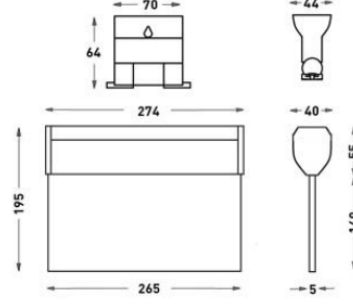

Run

İç Aydınlatma - Acil Durum Aydınlatma ve Yönlendirme Armatürü

Sipariş Kodu	W	Kullanım Şekli	Batarya	WxHxL (mm)	Kg
80412.010.025.D-E2-E2	4,87	Çift Yüzlü	3H	40X210X300	0,800

TEKNİK BİLGİLER

Gövde	Alüminyum
Çerçeve	Folyo Baskılı Akrilik Lens
Difüzör	Şeffaf Pleksiglas
Boya	Eloksal
Yan Kapak	Polikarbon