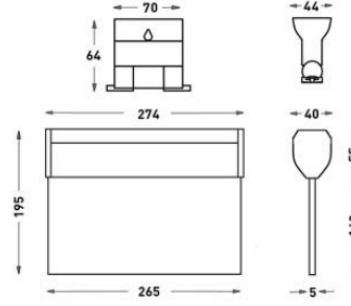

Run

İç Aydınlatma - Acil Durum Aydınlatma ve Yönlendirme Armatürü

Sipariş Kodu	W	Kullanım Şekli	Batarya	WxHxL (mm)	Kg
80412.010.025.D-E2-E2	4,87	Çift Yüzlü	3H	40X210X300	0,800

TEKNİK BİLGİLER

Gövde	Alüminyum
Çerçeve	Folyo Baskılı Akrilik Lens
Difüzör	Şeffaf Pleksiglas
Boya	Eloksal
Yan Kapak	Polikarbon