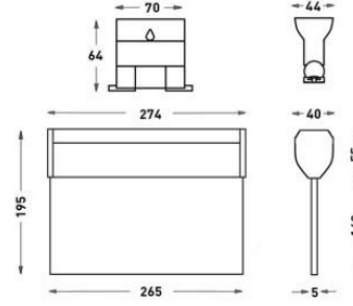

Run

İç Aydınlatma - Acil Durum Aydınlatma ve Yönlendirme Armatürü

Sipariş Kodu	W	Kullanım Şekli	Batarya	WxHxL (mm)	Kg
80412.010.002.D- IK01-İK02	4,87	Çift Yüzlü	3H	40X210X300	0,800

TEKNİK BİLGİLER

Gövde	Alüminyum
Çerçeve	Folyo Baskılı Akrilik Lens
Difüzör	Şeffaf Pleksiglas
Boya	Eloksal
Yan Kapak	Polikarbon