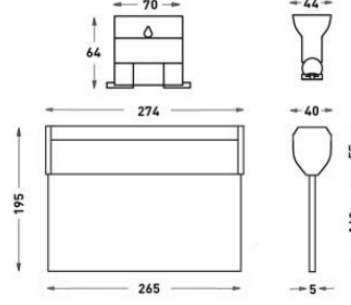

# Run

İç Aydınlatma - Acil Durum Aydınlatma ve Yönlendirme Armatürü

Sipariş Kodu	W	Kullanım Şekli	Batarya	WxHxL (mm)	Kg
80412.010.002.D- IK01-İK02	4,87	Çift Yüzlü	3H	40X210X300	0,800