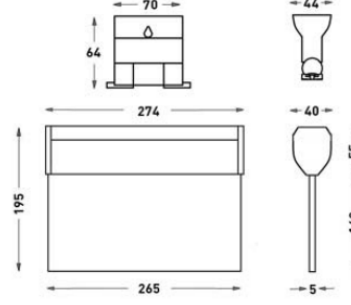

Run

İç Aydınlatma - Acil Durum Aydınlatma ve Yönlendirme Armatürü

Sipariş Kodu	W	Kullanım Şekli	Batarya	WxHxL (mm)	Kg
80412.010.002.D- IK01-İK02	4,87	Çift Yüzlü	3H	40X210X300	0,800

TEKNİK BİLGİLER

Gövde	Alüminyum
Çerçeve	Folyo Baskılı Akrilik Lens
Difüzör	Şeffaf Pleksiglas
Boya	Eloksal
Yan Kapak	Polikarbon