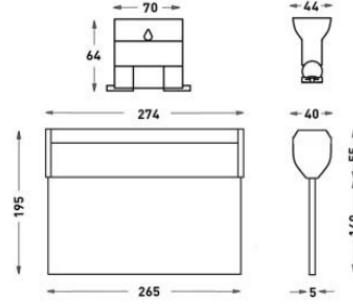

Run

İç Aydınlatma - Acil Durum Aydınlatma ve Yönlendirme Armatürü

Sipariş Kodu	W	Kullanım Şekli	Batarya	WxHxL (mm)	Kg
80312.010.022-İK22-I K23	4,87	Çift Yüzlü	3H	40X195X265	0,665

TEKNİK BİLGİLER

Gövde	Alüminyum
Çerçeve	Folyo Baskılı Akrilik Lens
Difüzör	Şeffaf Pleksiglas
Boya	Eloksal
Yan Kapak	Polikarbon