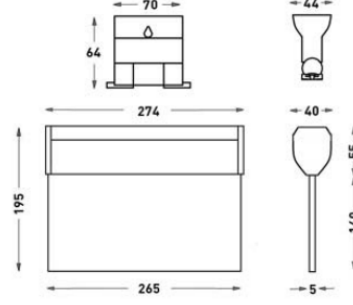

# Run

İç Aydınlatma - Acil Durum Aydınlatma ve Yönlendirme Armatürü

Sipariş Kodu	W	Kullanım Şekli	Batarya	WxHxL (mm)	Kg
80312.010.022-İK22-I K23	4,87	Çift Yüzlü	3H	40X195X265	0,665