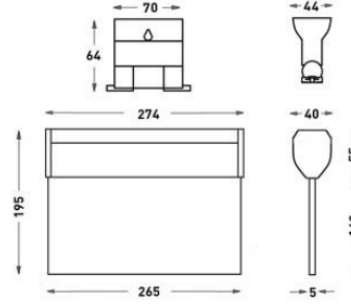

# Run

İç Aydınlatma - Acil Durum Aydınlatma ve Yönlendirme Armatürü

Sipariş Kodu	W	Kullanım Şekli	Batarya	WxHxL (mm)	Kg
80312.010.022-IK22-I K23	4,87	Çift Yüzlü	3H	40X195X265	0,665