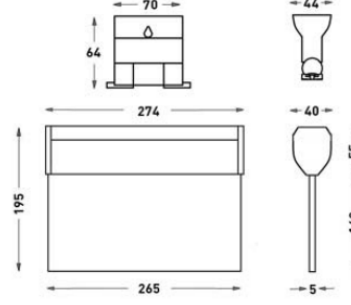

Run

İç Aydınlatma - Acil Durum Aydınlatma ve Yönlendirme Armatürü

Sipariş Kodu	W	Kullanım Şekli	Batarya	WxHxL (mm)	Kg
80312.010.022-IK22-I K23	4,87	Çift Yüzlü	3H	40X195X265	0,665

TEKNİK BİLGİLER

Gövde	Alüminyum
Çerçeve	Folyo Baskılı Akrilik Lens
Difüzör	Şeffaf Pleksiglas
Boya	Eloksal
Yan Kapak	Polikarbon