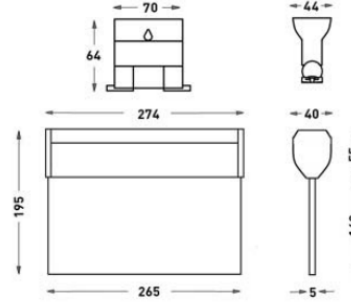

# Run

İç Aydınlatma - Acil Durum Aydınlatma ve Yönlendirme Armatürü

Sipariş Kodu	W	Kullanım Şekli	Batarya	WxHxL (mm)	Kg
80312.010.022-İK22-I K23	4,87	Çift Yüzlü	3H	40X195X265	0,665