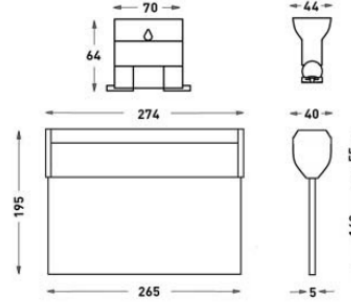

Run

İç Aydınlatma - Acil Durum Aydınlatma ve Yönlendirme Armatürü

Sipariş Kodu	W	Kullanım Şekli	Batarya	WxHxL (mm)	Kg
80312.010.003-İK03-I K04	4,87	Çift Yüzlü	3H	40X195X265	0,665

TEKNİK BİLGİLER

Gövde	Alüminyum
Çerçeve	Folyo Baskılı Akrilik Lens
Difüzör	Şeffaf Pleksiglas
Boya	Eloksal
Yan Kapak	Polikarbon