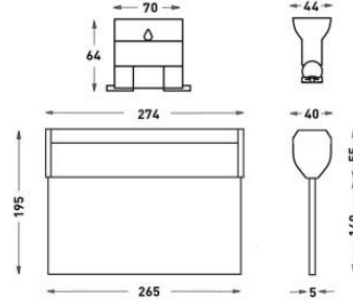

Run

İç Aydınlatma - Acil Durum Aydınlatma ve Yönlendirme Armatürü

Sipariş Kodu	W	Kullanım Şekli	Batarya	WxHxL (mm)	Kg
80312.010.003-İK03-I K04	4,87	Çift Yüzlü	3H	40X195X265	0,665

TEKNİK BİLGİLER

Gövde	Alüminyum
Çerçeve	Folyo Baskılı Akrilik Lens
Difüzör	Şeffaf Pleksiglas
Boya	Eloksal
Yan Kapak	Polikarbon