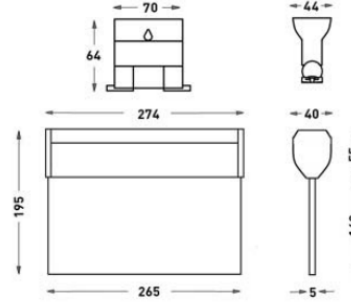

Run

İç Aydınlatma - Acil Durum Aydınlatma ve Yönlendirme Armatürü

Sipariş Kodu	W	Kullanım Şekli	Batarya	WxHxL (mm)	Kg
80312.010.003-İK03-I K04	4,87	Çift Yüzlü	3H	40X195X265	0,665

TEKNİK BİLGİLER

Gövde	Alüminyum
Çerçeve	Folyo Baskılı Akrylic Lens
Difüzör	Şeffaf Pleksiglas
Boya	Eloksal
Yan Kapak	Polikarbon