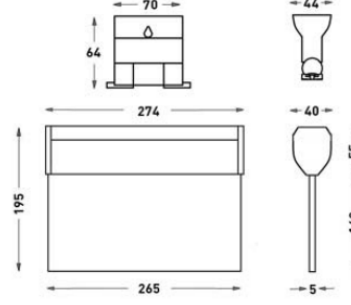

Run

İç Aydınlatma - Acil Durum Aydınlatma ve Yönlendirme Armatürü

Sipariş Kodu	W	Kullanım Şekli	Batarya	WxHxL (mm)	Kg
80312.010.001-İK01-I K02	4,87	Çift Yüzlü	3H	40X195X265	0,665

TEKNİK BİLGİLER

Gövde	Alüminyum
Çerçeve	Folyo Baskılı Akrilik Lens
Difüzör	Şeffaf Pleksiglas
Boya	Eloksal
Yan Kapak	Polikarbon