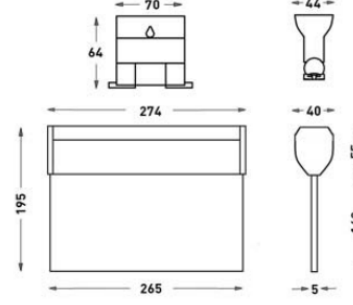

Run

İç Aydınlatma - Acil Durum Aydınlatma ve Yönlendirme Armatürü

Sipariş Kodu	W	Kullanım Şekli	Batarya	WxHxL (mm)	Kg
80312.010.001-İK01-I K02	4,87	Çift Yüzlü	3H	40X195X265	0,665

TEKNİK BİLGİLER

Gövde	Alüminyum
Çerçeve	Folyo Baskılı Akrilik Lens
Difüzör	Şeffaf Pleksiglas
Boya	Eloksal
Yan Kapak	Polikarbon