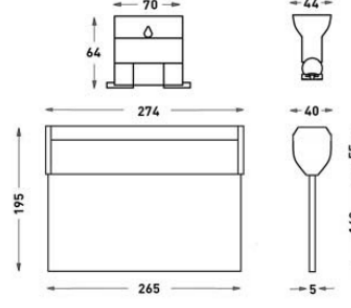

OPSİYONEL

- Acil Durum Test Butonu	- Yeşil LED'li Batarya Şarj Göstergesi
- 2700K ~ 6500K	- Class-II Koruma Sınıfı

MONTAJ

Montaj Tipi	Sıva Altı, Sıva Üstü
Montaj Aparatı	Metal Braket

Sipariş Kodu	W	Kullanım Şekli	Batarya	WxHxL (mm)	Kg
80311.010.021-İK21	4,87	Tek Yüzlü	3H	40X195X265	0,665