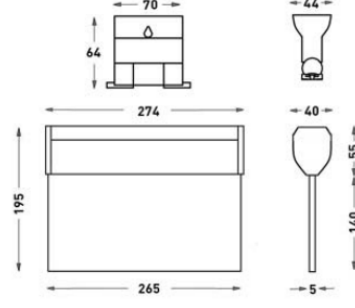

Run

İç Aydınlatma - Acil Durum Aydınlatma ve Yönlendirme Armatürü

Sipariş Kodu	W	Kullanım Şekli	Batarya	WxHxL (mm)	Kg
80311.010.021-İK21	4,87	Tek Yüzlü	3H	40X195X265	0,665

TEKNİK BİLGİLER

Gövde	Alüminyum
Çerçeve	Folyo Baskılı Akrilik Lens
Difüzör	Şeffaf Pleksiglas
Boya	Eloksal
Yan Kapak	Polikarbon