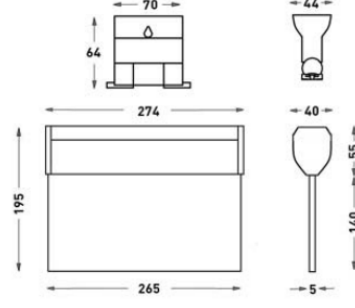

# Run

İç Aydınlatma - Acil Durum Aydınlatma ve Yönlendirme Armatürü

| Sipariş Kodu       | W    | Kullanım Şekli | Batarya | WxHxL (mm) | Kg    |
|--------------------|------|----------------|---------|------------|-------|
| 80311.010.021-İK21 | 4,87 | Tek Yüzlü      | 3H      | 40X195X265 | 0,665 |