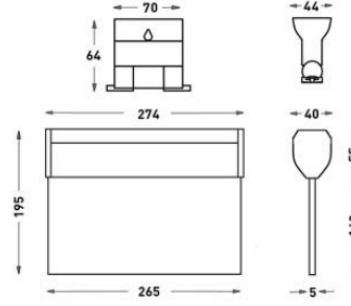

Run

İç Aydınlatma - Acil Durum Aydınlatma ve Yönlendirme Armatürü

Sipariş Kodu	W	Kullanım Şekli	Batarya	WxHxL (mm)	Kg
80311.010.015-İK15	4,87	Tek Yüzlü	3H	40X195X265	0,665

TEKNİK BİLGİLER

Gövde	Alüminyum
Çerçeve	Folyo Baskılı Akriлик Lens
Difüzör	Şeffaf Pleksiglas
Boya	Eloksal
Yan Kapak	Polikarbon