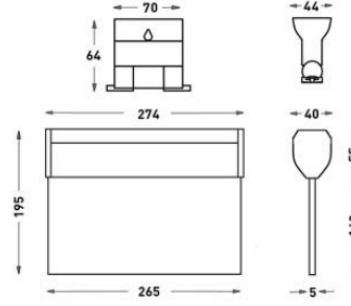

# Run

İç Aydınlatma - Acil Durum Aydınlatma ve Yönlendirme Armatürü

Sipariş Kodu	W	Kullanım Şekli	Batarya	WxHxL (mm)	Kg
80311.010.015-İK15	4,87	Tek Yüzlü	3H	40X195X265	0,665