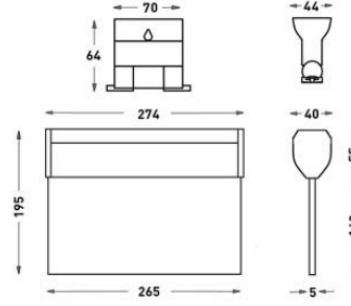

Run

İç Aydınlatma - Acil Durum Aydınlatma ve Yönlendirme Armatürü

Sipariş Kodu	W	Kullanım Şekli	Batarya	WxHxL (mm)	Kg
80311.010.015-İK15	4,87	Tek Yüzlü	3H	40X195X265	0,665

TEKNİK BİLGİLER

Gövde	Alüminyum
Çerçeve	Folyo Baskılı Akrilik Lens
Difüzör	Şeffaf Pleksiglas
Boya	Eloksal
Yan Kapak	Polikarbon