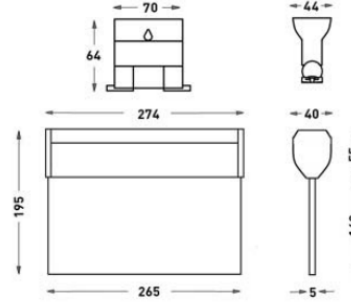

Run

İç Aydınlatma - Acil Durum Aydınlatma ve Yönlendirme Armatürü

Sipariş Kodu	W	Kullanım Şekli	Batarya	WxHxL (mm)	Kg
80311.010.003-İK03	4,87	Tek Yüzlü	3H	40X195X265	0,665

TEKNİK BİLGİLER

Gövde	Alüminyum
Çerçeve	Folyo Baskılı Akrilik Lens
Difüzör	Şeffaf Pleksiglas
Boya	Eloksal
Yan Kapak	Polikarbon