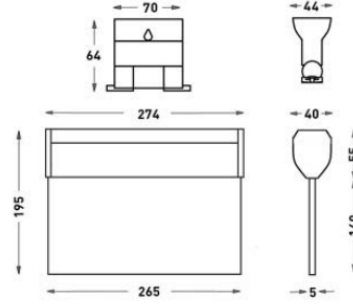

Sipariş Kodu	W	Kullanım Şekli	Batarya	Kg