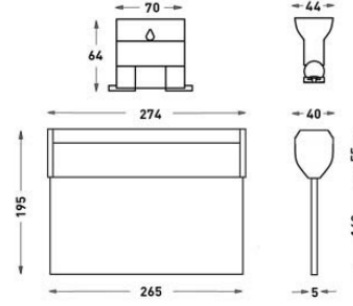

OPSİYONEL

- Acil Durum Test Butonu	- Yeşil LED'li Batarya Şarj Göstergesi
- 2700K ~ 6500K	- Class-II Koruma Sınıfı

MONTAJ

Montaj Tipi	Sıva Altı, Sıva Üstü
Montaj Aparatı	Metal Braket

Sipariş Kodu	W	Kullanım Şekli	Batarya	WxHxL (mm)	Kg
80311.010.003-İK03	4,87	Tek Yüzlü	3H	40X195X265	0,665
80311.010.015-İK15	4,87	Tek Yüzlü	3H	40X195X265	0,665
80311.010.021-İK21	4,87	Tek Yüzlü	3H	40X195X265	0,665
80312.010.001-İK01-I K02	4,87	Çift Yüzlü	3H	40X195X265	0,665
80312.010.003-İK03-I K04	4,87	Çift Yüzlü	3H	40X195X265	0,665
80312.010.022-İK22-I K23	4,87	Çift Yüzlü	3H	40X195X265	0,665
80411.010.001.D-İK01	4,87	Tek Yüzlü	3H	40X210X300	0,800
80411.010.002.D-İK02	4,87	Tek Yüzlü	3H	40X210X300	0,800
80411.010.006.D-İK06	4,87	Tek Yüzlü	3H	40X210X300	0,800
80411.010.020.D-İK20	4,87	Tek Yüzlü	3H	40X210X300	0,800
80411.010.024.D-İK24	4,87	Tek Yüzlü	3H	40X210X300	0,800
80411.010.023.D-İK23	4,87	Tek Yüzlü	3H	40X210X300	0,800
80411.010.025.D-E2	4,87	Tek Yüzlü	3H	40X210X300	0,800
80412.010.002.D-İK01-İK02	4,87	Çift Yüzlü	3H	40X210X300	0,800
80412.010.025.D-E2-E2	4,87	Çift Yüzlü	3H	40X210X300	0,800