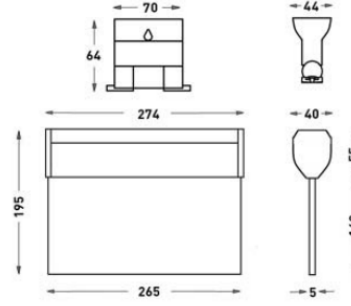

## MONTAJ

<b>Montaj Tipi</b>	Sıva Altı, Sıva Üstü
<b>Montaj Aparatı</b>	Metal Braket

Sipariş Kodu	W	Kullanım Şekli	Batarya	WxHxL (mm)	Kg
80311.010.003-İK03	4,87	Tek Yüzlü	3H	40X195X265	0,665
80311.010.015-İK15	4,87	Tek Yüzlü	3H	40X195X265	0,665
80311.010.021-İK21	4,87	Tek Yüzlü	3H	40X195X265	0,665
80312.010.001-İK01-I K02	4,87	Çift Yüzlü	3H	40X195X265	0,665
80312.010.003-İK03-I K04	4,87	Çift Yüzlü	3H	40X195X265	0,665
80312.010.022-İK22-I K23	4,87	Çift Yüzlü	3H	40X195X265	0,665
80411.010.001.D-İK01	4,87	Tek Yüzlü	3H	40X210X300	0,800
80411.010.002.D-İK02	4,87	Tek Yüzlü	3H	40X210X300	0,800
80411.010.006.D-İK06	4,87	Tek Yüzlü	3H	40X210X300	0,800
80411.010.020.D-İK20	4,87	Tek Yüzlü	3H	40X210X300	0,800
80411.010.024.D-İK24	4,87	Tek Yüzlü	3H	40X210X300	0,800
80411.010.023.D-İK23	4,87	Tek Yüzlü	3H	40X210X300	0,800
80411.010.025.D-E2	4,87	Tek Yüzlü	3H	40X210X300	0,800
80412.010.002.D-İK01-İK02	4,87	Çift Yüzlü	3H	40X210X300	0,800
80412.010.025.D-E2-E2	4,87	Çift Yüzlü	3H	40X210X300	0,800